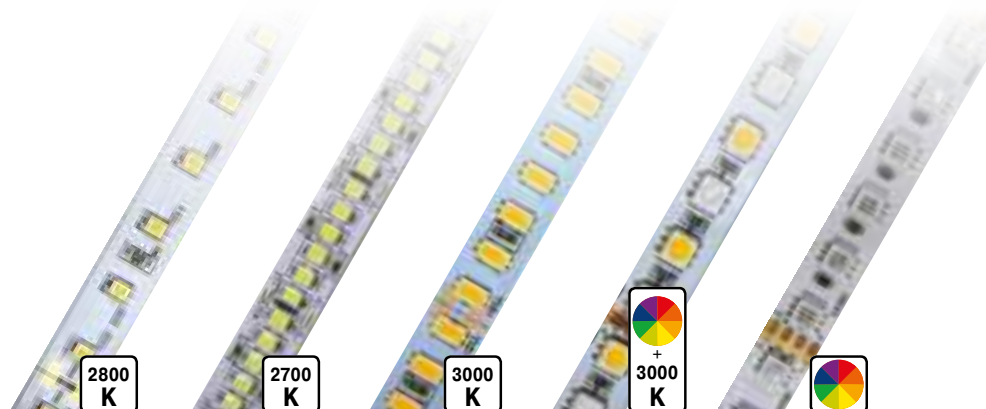

- Kunststoff, Metall
- Individuell anpassbar
- Dimmbar mit Funkcontroller
- Höhe nur 2 mm
- Inkl. wärmeleitendem, doppelseitigem 3M-Klebeband
- 15 cm Anschlussleitung beidseitig