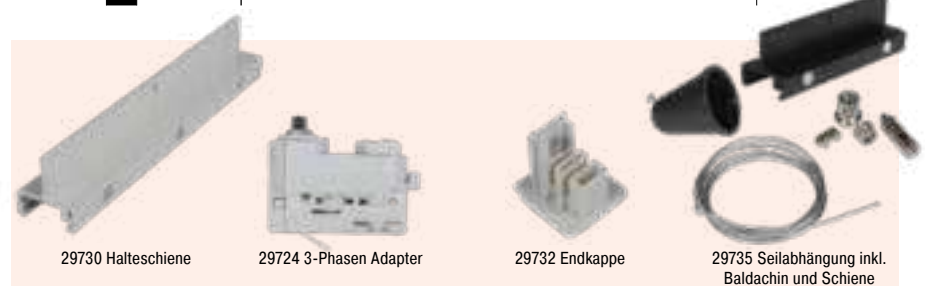

Das gesamte Zubehör für das funktionale Stromschienensystem ist in zwei Farbausführungen erhältlich.

Wählen Sie zwischen schwarz und weiß – passend zu Ihrem Interieur! Weitere Längen auf Anfrage!

Art.Nr.	Farbe	Ausführung	Maße	Preis €
29704	weiß	Einspeisung links	65 x 32 mm	6,95
29705	weiß	Einspeisung rechts	65 x 32 mm	6,95
29706	schwarz	Einspeisung links	65 x 32 mm	6,95
29707	schwarz	Einspeisung rechts	65 x 32 mm	6,95
29708	weiß	Mitteleinspeisung	100 x 32 mm	11,95
29709	schwarz	Mitteleinspeisung	100 x 32 mm	11,95
29710	weiß	Längs-Verbinder	68 x 20 mm	6,95
29711	schwarz	Längs-Verbinder	68 x 20 mm	6,95
29712	weiß	L-Verbinder außen	66 x 66 mm	11,95
29713	weiß	L-Verbinder innen	66 x 66 mm	11,95
29714	schwarz	L-Verbinder außen	66 x 66 mm	11,95
29715	schwarz	L-Verbinder innen	66 x 66 mm	11,95
29718	weiß	Flex-Verbinder 180°	175 x 32 mm	16,95
29719	schwarz	Flex-Verbinder 180°	175 x 32 mm	16,95
29720	weiß	X-Verbinder	100 x 100 x 32 mm	20,95
29721	schwarz	X-Verbinder	100 x 100 x 32 mm	20,95
29722	weiß	T-Verbinder links	100 x 66 x 32 mm	15,95
29723	schwarz	T-Verbinder links	100 x 66 x 32 mm	15,95
29728	weiß	T-Verbinder rechts	100 x 66 x 32 mm	15,95
29729	schwarz	T-Verbinder rechts	100 x 66 x 32 mm	15,95
29724	weiß	3-Phasen Adapter	85 x 55 mm	10,95
29725	schwarz	3-Phasen Adapter	85 x 55 mm	10,95
29732	weiß	Endkappe 1 Stk.	31 x 32 mm	1,95
29727	schwarz	Endkappe 1 Stk.	31 x 32 mm	1,95
29734	weiß	Seilabhängung 2 m inkl. Baldachin + Schiene 100 mm		6,95
29735	schwarz	Seilabhängung 2 m inkl. Baldachin + Schiene 100 mm		6,95