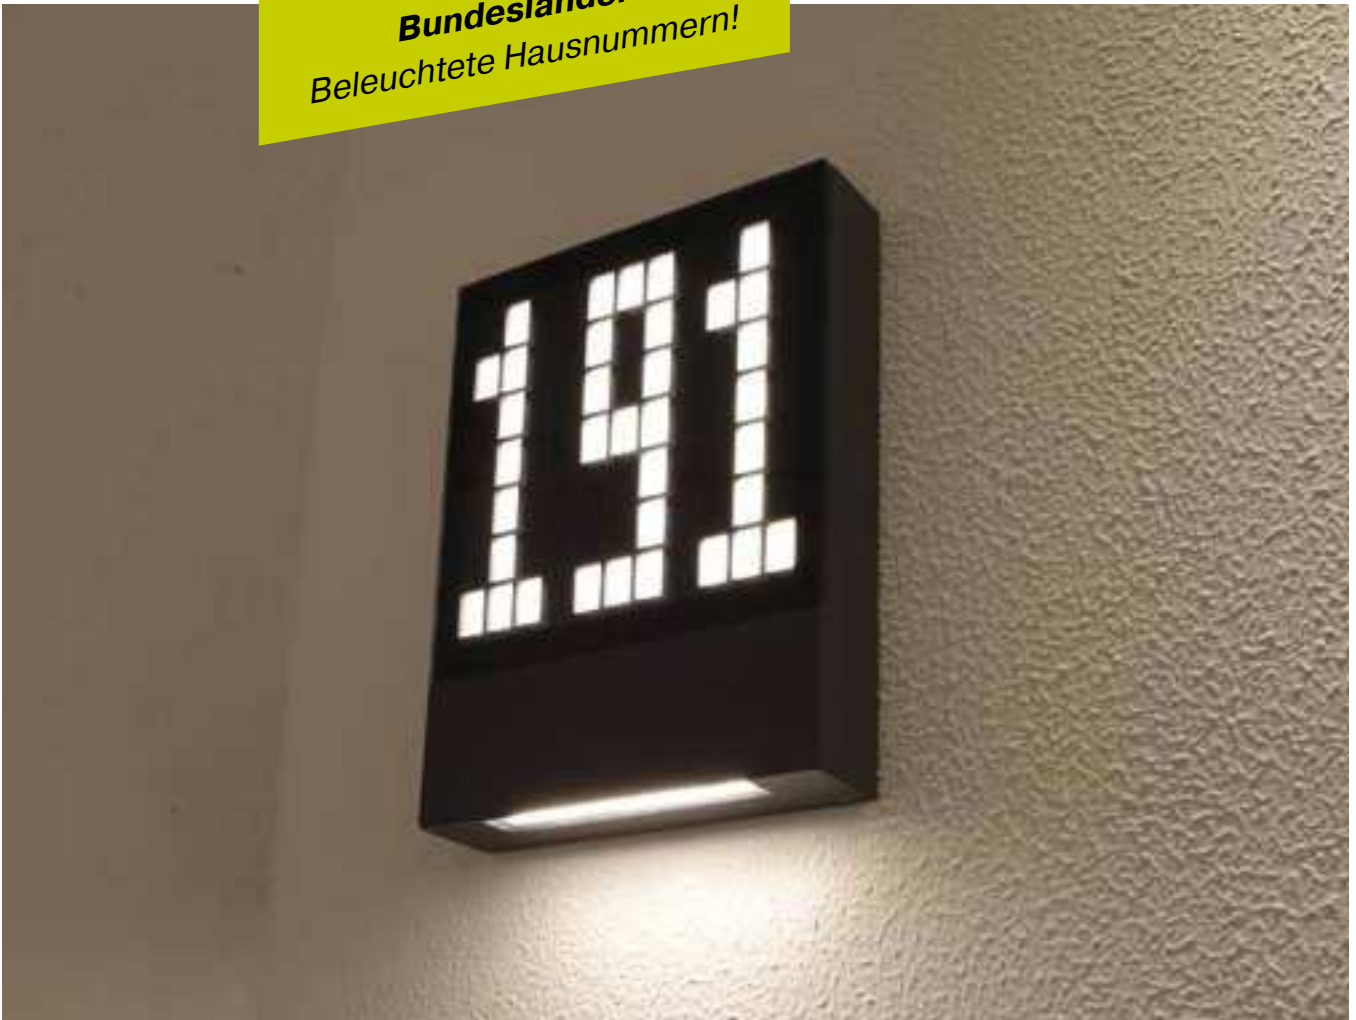

PAVIA – Die Hausnummernleuchte mit Steck-System!

Rausdrücken oder Einsetzen der Gummipatts: Mit dem supereinfachen Steck-System lassen sich beliebig alle ein- bis dreistelligen Zahlen-/Buchstaben oder Richtungskombinationen gestalten.

Art.-Nr.	500597
Leistung	4,5 W
Lichtstrom	190 lm
H x B x T mm	200 x 150 x 36
Preis €	94,95

**Pflicht in einigen Bundesländern
Beleuchtete Hausnummern!**