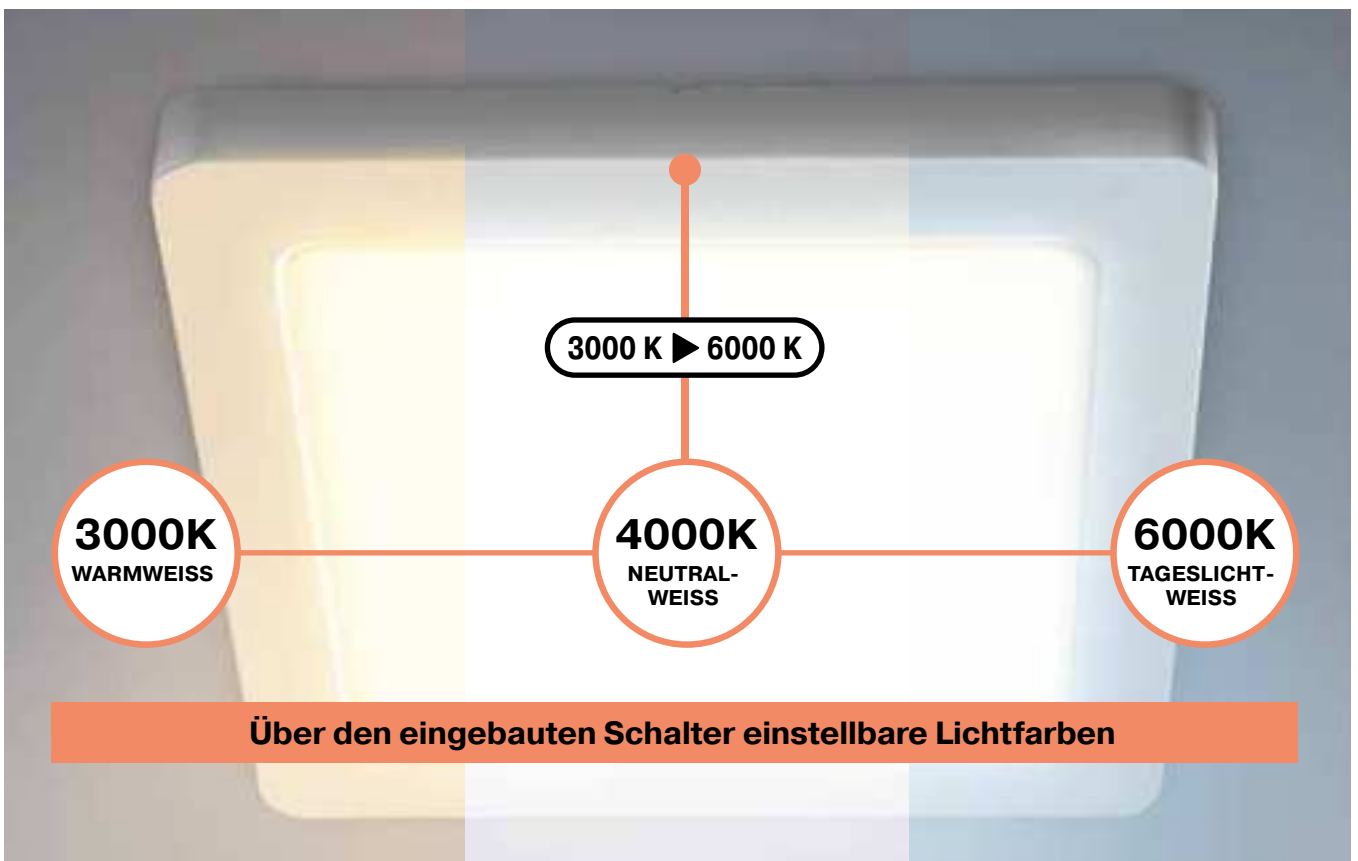

Über den eingebauten Schalter einstellbare Lichtfarben