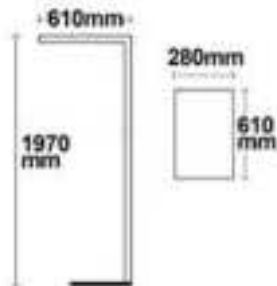

Art.-Nr.	500786
Leistung	80 W
Lichtstrom	7500 lm
H x L x B mm	1970 x 610 x 280
Ausstattung	Inklusive Bewegungsmelder, Nach 30 Min. Reduzierung des Lichtes um 30%, nach insgesamt 60 Min. Autooff
Preis €	959,95