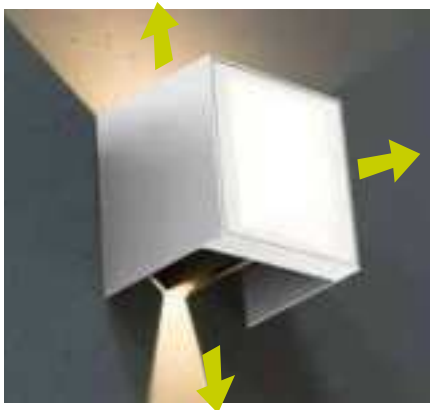

LED WANDLEUCHE PLAZA

- Die leuchtende Front liefert ein deutliches Positionslicht während der Lichtaustritt nach oben und unten durch Blenden individuell gestaltet werden kann
- Aluminium Druckguss, pulverbeschichtet, PC klar bzw. opal
- Je 1 Paar Klappblenden für die Fassadenbeleuchtung nach oben und unten