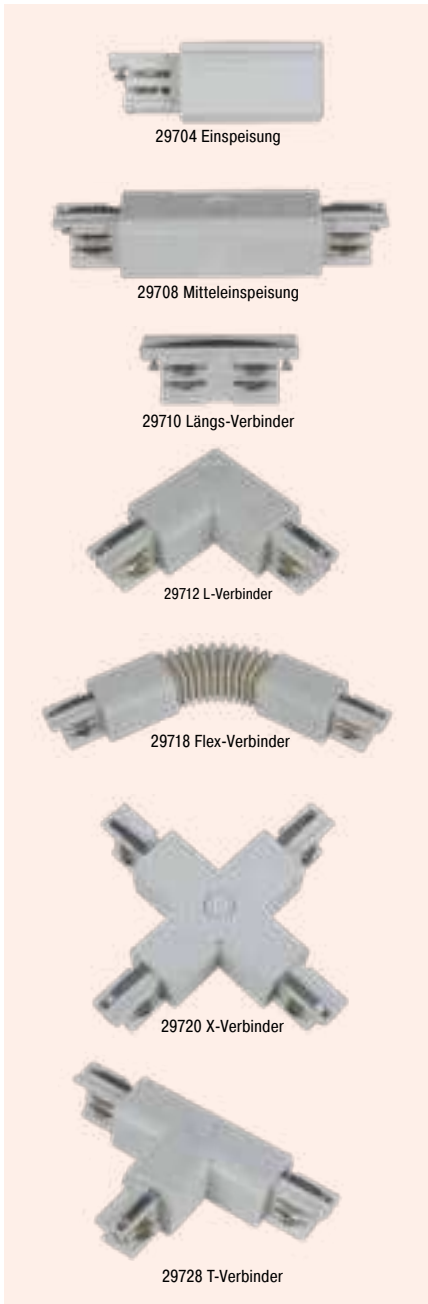

3-PHASEN SCHIENEN

Art.Nr.	Farbe	Ausführung	Maße	Preis €
29701	weiß	3-Phasen Schiene 2 m	32 x 36 mm	62,95
29703	schwarz	3-Phasen Schiene 2 m	32 x 36 mm	62,95

3-PHASEN SCHIENEN-ZUBEHÖR

Produktdetails:

- Kunststoff

Das gesamte Zubehör für das funktionale Stromschienensystem ist in zwei Farbausführungen erhältlich.

Wählen Sie zwischen schwarz und weiß – passend zu Ihrem Interieur! Weitere Längen auf Anfrage!

Art.Nr.	Farbe	Ausführung	Maße	Preis €
29704	weiß	Einspeisung links	65 x 32 mm	6,95
29705	weiß	Einspeisung rechts	65 x 32 mm	6,95
29706	schwarz	Einspeisung links	65 x 32 mm	6,95
29707	schwarz	Einspeisung rechts	65 x 32 mm	6,95
29708	weiß	Mitteleinspeisung	100 x 32 mm	11,95
29709	schwarz	Mitteleinspeisung	100 x 32 mm	11,95
29710	weiß	Längs-Verbinder	68 x 20 mm	6,95
29711	schwarz	Längs-Verbinder	68 x 20 mm	6,95
29712	weiß	L-Verbinder außen	66 x 66 mm	11,95
29713	weiß	L-Verbinder innen	66 x 66 mm	11,95
29714	schwarz	L-Verbinder außen	66 x 66 mm	11,95
29715	schwarz	L-Verbinder innen	66 x 66 mm	11,95
29718	weiß	Flex-Verbinder 180°	175 x 32 mm	16,95
29719	schwarz	Flex-Verbinder 180°	175 x 32 mm	16,95
29720	weiß	X-Verbinder	100 x 100 x 32 mm	20,95
29721	schwarz	X-Verbinder	100 x 100 x 32 mm	20,95
29722	weiß	T-Verbinder links	100 x 66 x 32 mm	15,95
29723	schwarz	T-Verbinder links	100 x 66 x 32 mm	15,95
29728	weiß	T-Verbinder rechts	100 x 66 x 32 mm	15,95
29729	schwarz	T-Verbinder rechts	100 x 66 x 32 mm	15,95
29724	weiß	3-Phasen Adapter	85 x 55 mm	10,95
29725	schwarz	3-Phasen Adapter	85 x 55 mm	10,95
29732	weiß	Endkappe 1 Stk.	31 x 32 mm	1,95
29727	schwarz	Endkappe 1 Stk.	31 x 32 mm	1,95
29734	weiß	Seilabhängung 2 m inkl. Baldachin + Schiene 100 mm		6,95
29735	schwarz	Seilabhängung 2 m inkl. Baldachin + Schiene 100 mm		6,95