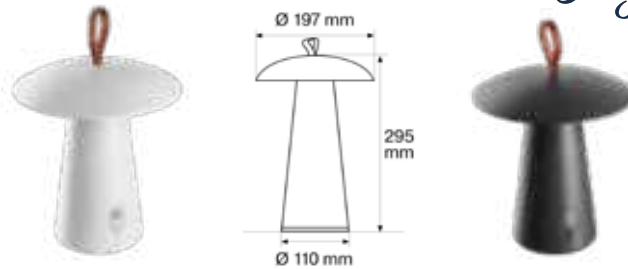

Light2go

NEU

Art.-Nr.	501227
Leistung	2,2 W
Lichtstrom	196 lm
Farbe	weiß
Preis €	109,95

LED AKKU TISCHLEUCHE *Sidra*

- Betrieb ohne Kabel, ein nachhaltiger Ersatz für Tischbeleuchtung
- Stufenlos Dimmbar über einen hinterleuchteten Sensor-Schalter auf dem Leuchtenkopf
- Sanfte, blendfreie Beleuchtung durch nach unten gerichtete Abstrahlung mit seitlichem Rand
- Bis zu 8 Stunden Betriebszeit auf höchstem Dimmniveau
- Aluminium Druckguss, pulverbeschichtet, PC satiniert
- Inkl. 1,20 m USB-C Ladekabel
- Lieferung erfolgt ohne Ladegerät. Passende Ladegeräte finden Sie auf Seite 29

Light2go

NEU

Art.-Nr.	501232
Leistung	2 W
Lichtstrom	200 lm
Farbe	weiß
Preis €	99,95

LED AKKU TISCHLEUCHE *Mushroom*

- Betrieb ohne Kabel, ein nachhaltiger Ersatz für Tischbeleuchtung
- Einfach dimmbar über einen Sensor-TouchSchalter am Sockel
- Sanfte, blendfreie Beleuchtung durch nach unten gerichtete Abstrahlung, der stämmige Standfuß wirkt dabei auch als Reflektor
- Aluminium Druckguss, pulverbeschichtet, PC klar, Trageschleife Lederimitat
- Dimmbar über Sensor-Touch Schalter, 3 Stufen: 100 %, 40 %, 10 %
- Bis zu 65 Stunden Betriebszeit bei 10 % Dimmstufe
- Inkl. USB-C Ladekabel und Ladegerät 5 W, 1 A
- Ladezeit ca. 4,5 Stunden

Light2go

Art.-Nr.	500955	500956
Leistung	2 W	2W
Lichtstrom	160 lm	160 lm
Farbe	weiß	anthrazit
Preis €	149,95	149,95

LED AKKU BALLON-LATERNE *Tibet*

- Betrieb ohne Kabel, ein nachhaltiger Ersatz für Tischbeleuchtung
- In 3 Stufen (100%, 40% 10%) Dimmbar über einen hinterleuchteten Sensor-Schalter auf dem Leuchtenkopf
- Sanfte, blendfreie Beleuchtung durch blendfreies Rundum-Licht
- Klassische, zeitlose Formgebung als Ballonlaterne zum Hängen oder Aufstellen
- Bis zu 10 Stunden Betriebszeit auf 40 % Dimmniveau
- Aluminium Druckguss, pulverbeschichtet, PC satiniert, Lederimitat
- Inkl. 1,20 m USB-C Ladekabel
- Lieferung erfolgt ohne Ladegerät. Passende Ladegeräte finden Sie auf Seite 29