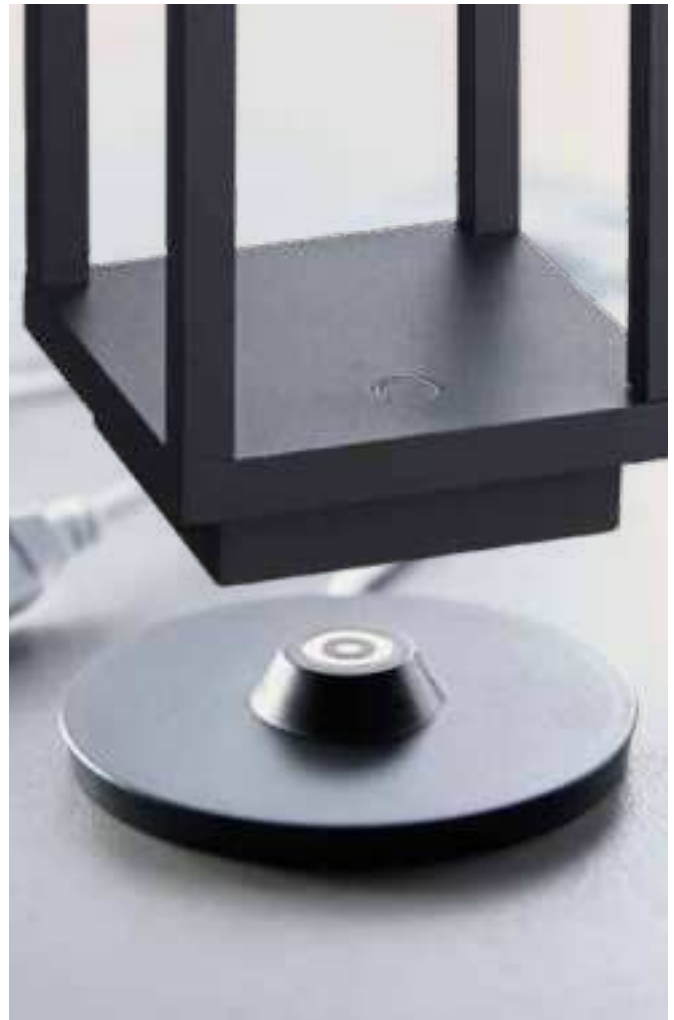

Light2go

Art.-Nr.	500955	500956
Leistung	2 W	2W
Lichtstrom	160 lm	160 lm
Farbe	weiß	anthrazit
Preis €	149,95	149,95

LED AKKU BALLON-LATERNE *Tibet*

- Betrieb ohne Kabel, ein nachhaltiger Ersatz für Tischbeleuchtung
- In 3 Stufen (100%, 40% 10%) Dimmbar über einen hinterleuchteten Sensor-Schalter auf dem Leuchtenkopf
- Sanfte, blendfreie Beleuchtung durch blendfreies Rundum-Licht
- Klassische, zeitlose Formgebung als Ballonlaterne zum Hängen oder Aufstellen
- Bis zu 10 Stunden Betriebszeit auf 40 % Dimmniveau
- Aluminium Druckguss, pulverbeschichtet, PC satiniert, Lederimitat
- Inkl. 1,20 m USB-C Ladekabel
- Lieferung erfolgt ohne Ladegerät. Passende Ladegeräte finden Sie auf Seite 29

Light2go

NEU

Art.-Nr.	501230
Leistung	2 W
Lichtstrom	180 lm
Farbe	anthrazit
Preis €	99,95

LED AKKU TISCHLATERNE *Tessera*

- Betrieb ohne Kabel, ein nachhaltiger Ersatz für Tischbeleuchtung
- Sanfte, blendfreie Beleuchtung durch nach unten gerichtete Abstrahlung
- Stufenlos dimmbar über einen Sensor-Schalter auf dem Leuchtenboden
- Bis zu 12 Stunden Betriebszeit auf mittlerem Dimmniveau
- Aluminium Druckguss, pulverbeschichtet, PMMA satiniert
- Inkl. Aufsatzladeadapter und USB Ladekabel
- Lieferung erfolgt ohne Ladegerät. Passende Ladegeräte finden Sie auf Seite 29

Light2go

NEU

Art.-Nr.	501228
Leistung	2,2 W
Lichtstrom	200 lm
Farbe	anthrazit
Preis €	109,95

LED AKKU HÄNGELEUCHE *Phera*

- Betrieb ohne Kabel, ein nachhaltiger Ersatz für Tischbeleuchtung
- In 3 Stufen (100%, 40% 10%) dimmbar über einen Sensor-Schalter in mitten des Licht-austritts
- Universell ausrichtbar durch schwenkbaren Hängebügel, der auch die liegende Kugel stabilisiert
- Bis zu 10 Stunden Betriebszeit auf 40 % Dimmniveau
- Aluminium Druckguss, pulverbeschichtet, PMMA satiniert
- Inkl. 1,20 m USB-C Ladekabel
- Lieferung erfolgt ohne Ladegerät. Passende Ladegeräte finden Sie auf Seite 29