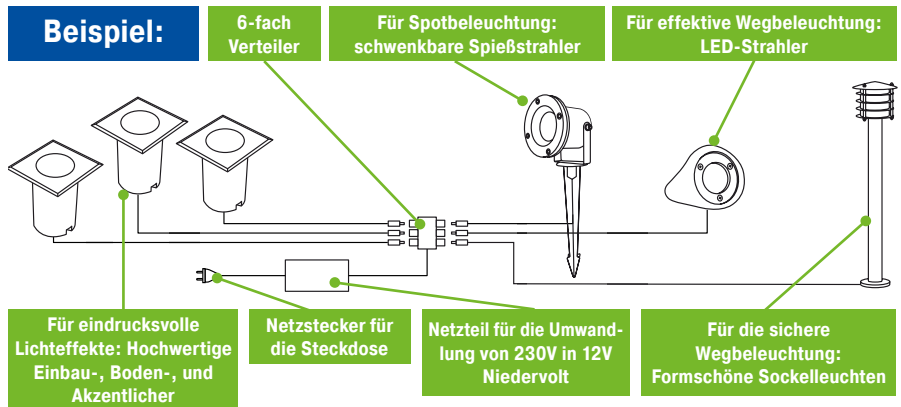

DAS CLEVERE OUTDOOR-LICHTKONZEPT
EASY INSTALL – STECKERFERTIG

IP
67

HEICONNECT

HEICONNECT ist das genial einfache Lichtkonzept von **HEITRONIC**. Mit einem Steckerprinzip auf 12V-Basis ermöglicht es eine denkbar einfache Montage. Mit wenigen Handgriffen ist dieses durchdachte System installiert und die einzelnen Beleuchtungselemente sofort einsatzbereit. Eine Vielzahl an unterschiedlichen Leuchten, lassen der Fantasie bei der Gestaltung jede Menge Spielraum. So einfach ist eben nur Plug & Light: Ausschauen, einstecken, Licht an – fertig!

Highlights:

- Super einfaches Lichtkonzept
- Kinderleicht zu installieren – keine Fachkenntnisse notwendig
- Individuell kombinierbar
- Beliebig ausbaufähig bis 30W
- Extrem langlebig
- Auch als Komplettsset erhältlich
- Bis zu 12 m Länge zwischen Netzteil und Leuchte
- Große Auswahl an Leuchten
- Extrem Widerstandsfähig gegen Witterungseinflüsse – IP67