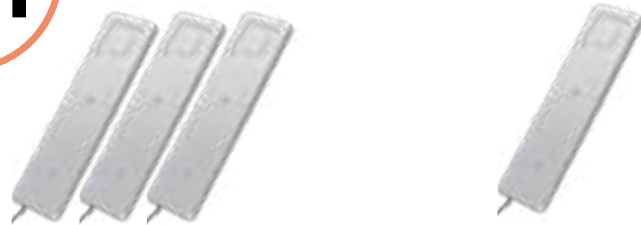

Art.-Nr.	500946	501008
Ausführung	3er-Set	Ergänzungsmodul
Leistung	3 x 2,1 W	2,1 W
Lichtstrom	3 x 130 lm	130 lm
L x B x H mm	189 x 52 x 6	189 x 52 x 6
Preis €	46,95	9,95