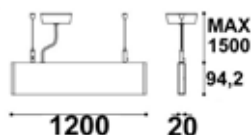

Art.-Nr.	500790	500791	500792
Leistung	40 W	40 W	40 W
Farbe	schwarz	weiß	weiß
Lichtstrom	2550 Lumen nach unten, 750 Lumen nach oben	2550 Lumen nach unten, 750 Lumen nach oben	2550 Lumen nach unten, 750 Lumen nach oben
L x B x H mm	1200 x 20 x 94	1200 x 20 x 94	1200 x 20 x 94
Abhängung mm	max. 1500	max. 1500	max. 1500
Preis €	268,95	268,95	268,95