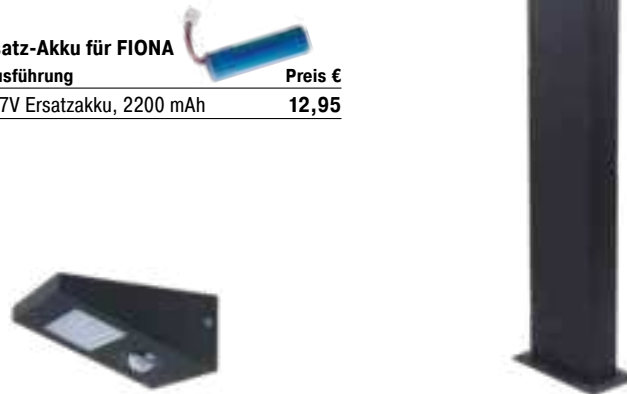

Li-Ion Ersatz-Akku für FIONA

Art.-Nr.	Ausführung	Preis €
98386	3,7V Ersatzakku, 2200 mAh	12,95

Art.-Nr.	37282	37283
Ausführung	Wandleuchte	Standleuchte
Leistung	2,5 W	2 W
Lichtstrom	170 lm	150 lm
Ø x H x T | Sockel mm	145 x 66 x 125	125 x 700 x 150 | 167 x 85
Farbe	anthrazit	anthrazit
Preis €	144,95	209,95