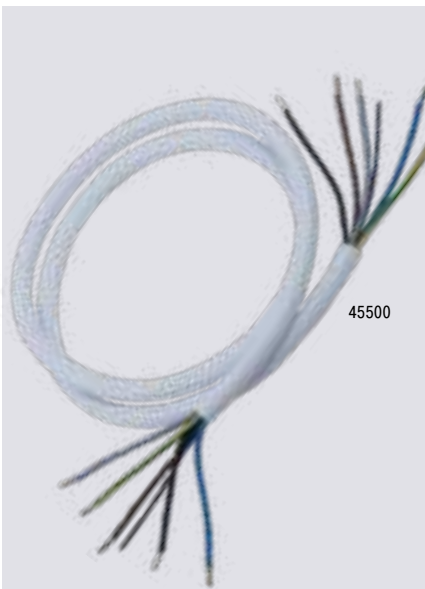

LEITUNGEN UND ANSCHLUSSDOSEN

45500

Anschlussleitung H05 VV-F 5G 1,5 mm²

Nennspannung 300/500V

45490	Zuleitung 5G1,5 mm² mit Aderendhülsen auf beiden Seiten	1,5 m	weiß	5,50
45492	Zuleitung 5G1,5 mm² mit Aderendhülsen auf beiden Seiten	2,0 m	weiß	6,95
45497	Zuleitung 5G1,5 mm² mit Gabelkabelschuhen auf einer Seite	2,0 m	weiß	6,95

Preise inkl. Kupfer

Herdanschlussleitung H05 VV-F 5G 2,5 mm²

Nennspannung 300/500V

45500	Zuleitung 5G2,5 mm² mit Aderendhülsen auf beiden Seiten	1,5 m	weiß	7,95
45502	Zuleitung 5G2,5 mm² mit Aderendhülsen auf beiden Seiten	2,0 m	weiß	10,50
45506	Zuleitung 5G2,5 mm² mit Aderendhülsen auf beiden Seiten	3,0 m	weiß	14,95
45505	Zuleitung 5G2,5 mm² mit Gabelkabelschuhen auf einer Seite	1,5 m	weiß	7,95
45507	Zuleitung 5G2,5 mm² mit Gabelkabelschuhen auf einer Seite	2,0 m	weiß	10,95
45510	Zuleitung 5G2,5 mm² Meterware H05VV-F auf Rolle	50 m	weiß	248,95

Preise inkl. Kupfer

Geräteanschlussdose

- Für AP- und UP-Installation
- Deckel mit Schnappschnellverschluss
- Kabelträger ausschnappbar
- Krallenträger ausschnappbar für AP-Montage