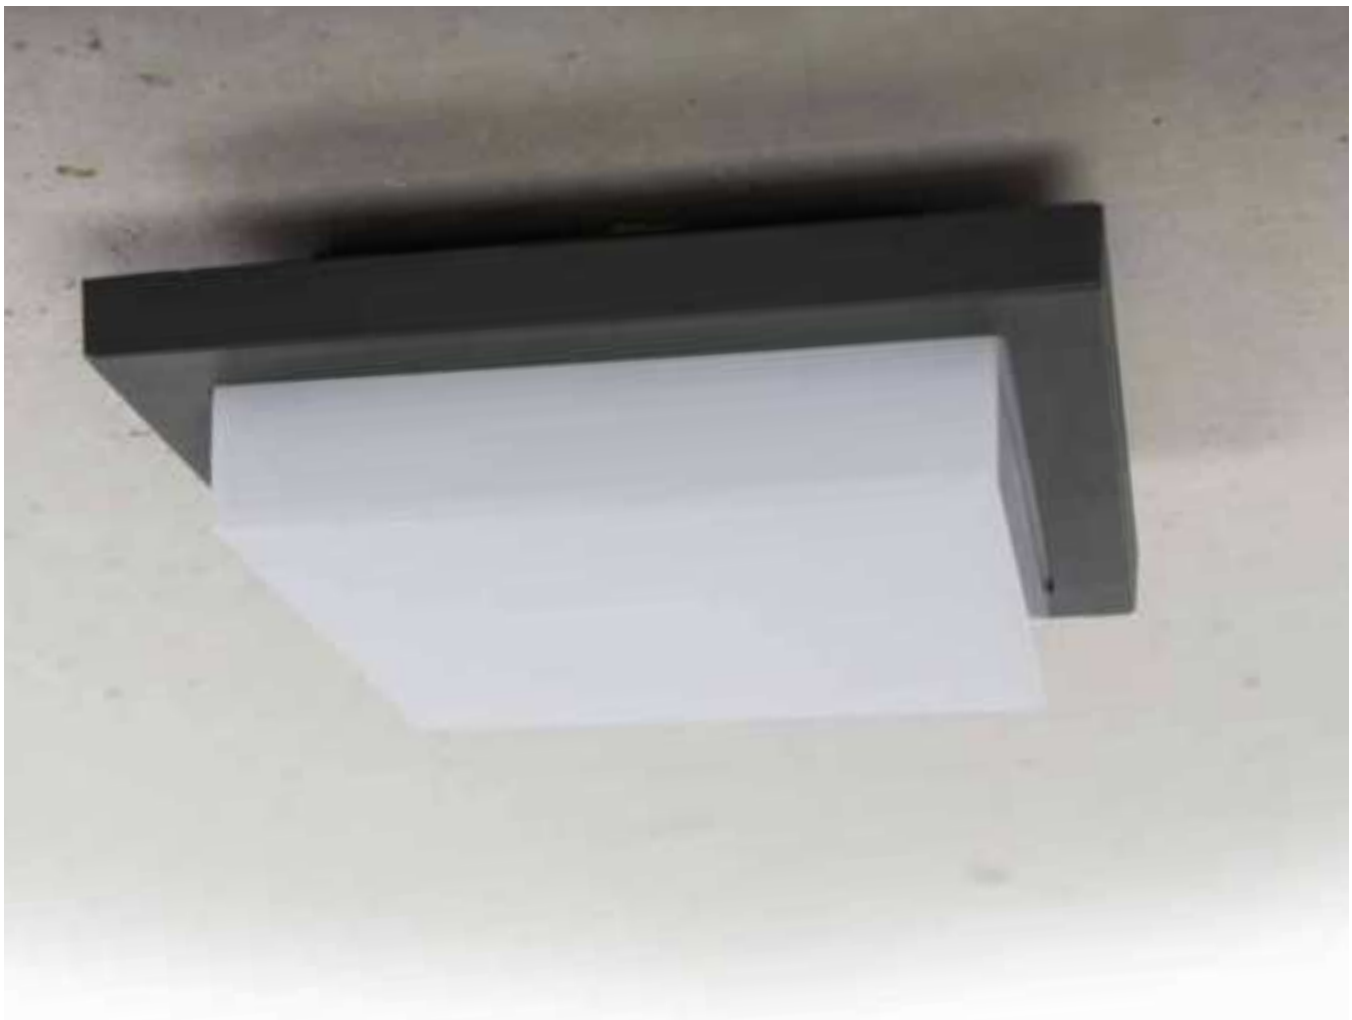

LED WAND- UND DECKENLEUCHE MAKIRA

- Die quadratische Basisform eröffnet einen breiten Gestaltungsspielraum durch Wahl des Montageortes auf der Wand oder an der Decke, Ausrichtung der Eckpunkte oder Mehrfach-Anordnungen.
- Aluminium Druckguss, anthrazit pulverbeschichtet, PC opal

Art.-Nr.	500024
Leistung	8 W
Lichtstrom (lm)	480 lm
H x B x T mm	155 x 155 x 49
Preis €	86,95