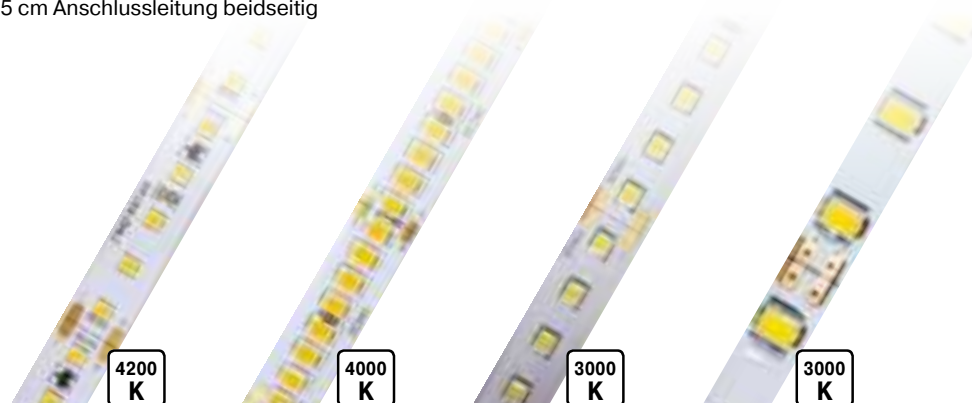

WARMWEISSE & NEUTRALWEISSE LED FLEXSTREIFEN

Ledissimo
Ihre LED-Kompetenz

- Kunststoff, Metall
- Individuell anpassbar
- Dimmbar mit Funkcontroller
- Inkl. wärmeleitendem, doppelseitigem 3M-Klebeband
- 15 cm Anschlussleitung beidseitig