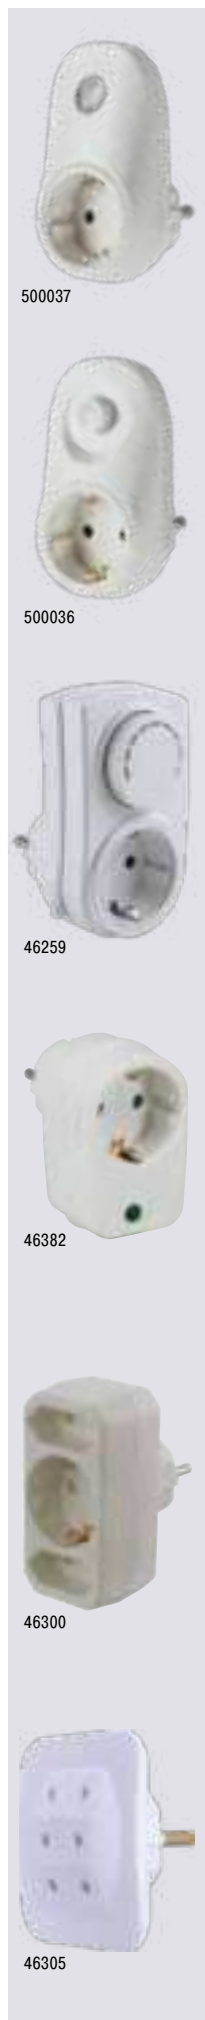

FUNKTIONELLE STECKDOSENADAPTER

Steckdosenadapter mit Dämmerungssensor

- Automatische Tag-/Nachterkennung
- 230V/3A, 2-polig abschaltbar
- Max. 690W
- Umgebungslicht: <11,5 Lux-45 Lux
- Erhöhter Berührungsschutz

Art.-Nr.	Maße	Preis €
500037	L x B x H: 55 x 68 x 102 mm	11,95

LED Steckdosen dimmer

- Für Glüh- und Hochvolt-Halogen-Lampen, LED
- Ideal geeignet um Tisch- & Stehlampen zu dimmen
- 230V/3A, 2-polig abschaltbar
- max. 280W
- Leistung von 0 - 280W regelbar
- Erhöhter Berührungsschutz

Art.-Nr.	Maße	Preis €
500036	L x B x H: 55 x 68 x 102 mm	12,95

Steckdosen dimmer

- 230V ~ 50 Hz, max. 300W
- erhöhter Berührungsschutz
- Leistung von 40-300 W regelbar
- Für Glüh- und Hochvolt-Halogen-Lampen
- Ideal geeignet um Tischlampen zu dimmen

Art.-Nr.	Maße	Preis €
46259	L x B x H: 60 x 75 x 95 mm	8,95

Geräteschutz-ÜberspannungsfILTER

- 230V/16A, max. 3600W
- 2 getrennte Ableitstrecken
- Schutzleiter mit eingezogenem Varistor und gasgefülltem Überspannungleiter
- Ansprechgleichspannung: 600V
- Ansprechstoßspannung <12900V bei 1000V/μs – Berührungsschutz
- Ableitstrom: 2x4500A – Isolationswiderstand 1010 Ohm nach VDE0675 Teil6

Art.-Nr.	Farbe	Preis €
46382	weiß	7,95

Mehrfachstecker

Multistecker 1 Schutzkontakt-Dose und 2 Eurosteckdosen

Art.-Nr.	Ausführung	Farbe	Preis €
46300	3-fach	weiß	2,95

Euro-Stecker

Art.-Nr.	Ausführung	Farbe	Preis €
46302	2-fach max. 2 x 2,5A	weiß	2,95

Adapter

- 1875W
- 3 Eurosteckdosen, Schutzkontakt-Stecker
- Flache Bauform

Maße BxH: 47 x 68 mm, Gesamtlänge: 68 mm

Art.-Nr.	Ausführung	Farbe	Preis €
46305	3-fach	weiß	4,95