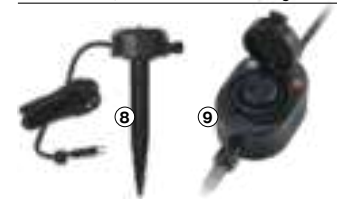

Dämmungsschalter m. Zeitsteuerung

⑨ 37199	Zeitsteuerung, Ein-/Ausschalter 1,5 m Anschlussleitung	79,95