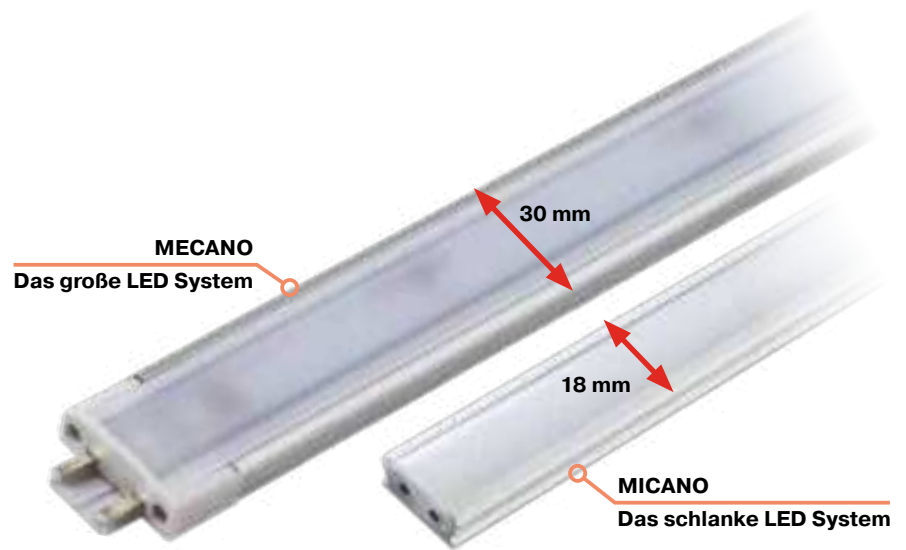

LED Systeme mit vielen Kombinationsmöglichkeiten. Kinderleicht zu installieren und für jede Situation die richtige Lösung!