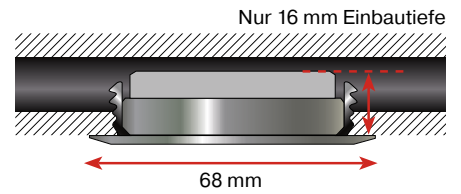

Art.-Nr.	500033	500034
Leistung	2W	2W
Lichtstrom	170 lm	170 lm
Ø x H mm	Ø 68 x 18	Ø 68 x 18
Deckenöffnung mm	Ø 55 - 57	Ø 55 - 57
Farbe	chrom	weiß
Preis €	9,95	9,95