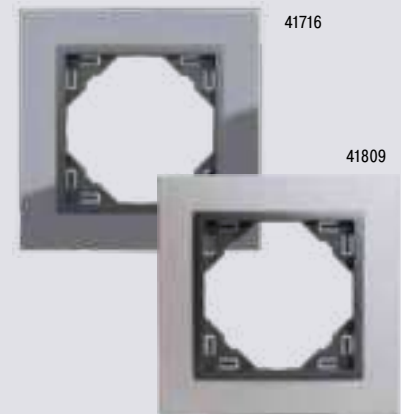

RAHMEN METALL PORTO

Chrom-Grau

Art.-Nr.	Ausführung	Preis €
41716	1-fach	26,95
41717	2-fach	43,95
41718	3-fach	70,95
41719	4-fach	86,95

Alu-Grau

Art.-Nr.	Ausführung	Preis €
41809	1-fach	26,95
41814	2-fach	43,95
41819	3-fach	70,95
41824	4-fach	86,95

ABDECKUNGEN POLARWEISS

Wippen

Art.-Nr.	Ausführung	passend zu	Preis €
41660	1-fach	41606, 41608, 41609, 41620	1,95
41662	beleuchtet	41615, 41616, 41617, 41618, 41619, 41621, 41622	2,95
41663	2-fach	41610, 41613, 41625, 41626	3,95
41664	3-fach	41612	2,95
41665	Schlüssel	41620	2,95
41666	Klingel	41620	2,95
41667	Schwester	41620	2,95
41668	Lampe	41620	2,95
41669	Schlüssel beleuchtet	41621, 41622	3,95
41670	Klingel beleuchtet	41621, 41622	3,95
41671	Schwester beleuchtet	41621, 41622	3,95
41672	LAMPE beleuchtet	41616, 41621, 41622	3,95
41673	mit Beschriftungsfeld	41623, 41624	3,95

Zentralstücke

Art.-Nr.	Ausführung	passend zu	Preis €
41677	Drehdimmer	41632, 41633, 41773, 41774	3,95
41678	Bewegungsmelder	41634, 41635	3,95
41679	Zeitschaltuhr, 1 Kanal	41636	3,95
41749	Raumthermostate	41638	4,95
41750	Infrarot-Raumthermostate	41639	3,95
41686	TV/Sat/Radio, 2-fach	41753	2,95
41762	TV/Sat/Radio, 3-fach	41761	4,95
41987	Computer Netzwerk	41996	2,95
41988	Telefon TAE, 3-fach	41995	2,95

Blindabdeckungen

Art.-Nr.	passend zu	Preis €
41688	41651	5,95

ABDECKUNGEN GRAU

Wippen

Art.-Nr.	Ausführung	passend zu	Preis €
41720	1-fach	41606, 41608, 41609, 41620	5,95
41722	beleuchtet	41615, 41616, 41617, 41618, 41619, 41621, 41622	6,95
41723	2-fach	41610, 41613, 41625, 41626	6,95
41724	3-fach	41612	8,95

Zentralstücke

Art.-Nr.	Ausführung	passend zu	Preis €
41737	Drehdimmer	41632, 41633, 41773, 41774	11,95
41746	TV/Sat/Radio 2-fach	41753	6,95
41765	TV/Sat/Radio 3-fach	41761	9,95
41989	Computer Netzwerk	41996	9,95
41990	Telefon TAE 3-fach	41995	9,95