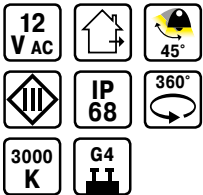

... Lichtpunkt ...

Für den Unterwasserbetrieb geeignet!