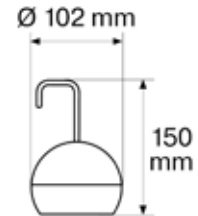

Art.-Nr.	501231
Leistung	2 W
Lichtstrom	180 lm
Farbe	anthrazit
Preis €	79,95