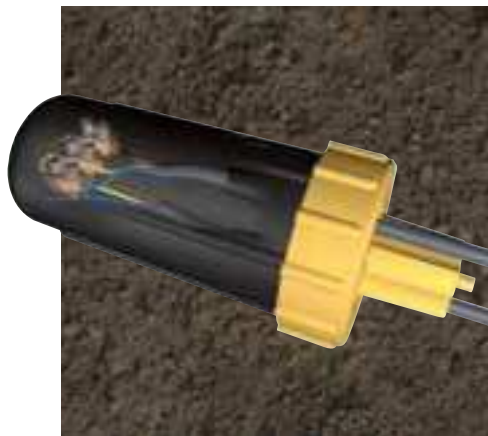

FÜR KABELDURCHMESSER Ø 6-14 mm DURCHGANGS-ERDMUFFE

- Die Durchgangserdmuffe erlaubt die sichere Reparatur von durchtrennten Erdkabeln genauso wie die Verteilung einer Zuleitung auf verschiedene Abgänge.
- Gehäuse aus verrottungsfestem PP mit NBR Gummidichtungen
- Wasserdicht bis 1 Meter Wassertiefe
- Schnell und sicher Erdkabel verbinden
- Jederzeit wieder aufschraubbar
- Einfache Handhabung
- Inklusive 8 Kabelbinder 150 x 2,2 mm
- Vier Kabeldurchführungen je Seite, Ø 6-14 mm

Art.-Nr.	45604
Ø x L mm	70 x 190
Preis €	26,95

SICHERHEITS-ERDMUFFE

- Die Erdmuffe mit einseitigem Zugang eignet sich vorzüglich für die Verteilung der Netzverbindung auf bis zu 3 Abgangsleitungen
- Gehäuse aus verrottungsfestem PP mit NBR Gummidichtungen
- Wasserdicht bis 1 Meter Wassertiefe
- Schnell und sicher Erdkabel verbinden
- Jederzeit wieder aufschraubbar
- Bis zu vier Kabeleinführungen je Muffe