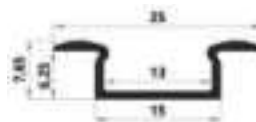

Art.Nr.	24424
Bezeichnung	Aluminium Einbauprofil
Breite mm	25
Höhe mm	7,65
Länge mm	1000
Ausstattung	Opale Abdeckung, für LED-Strips bis 13 mm Breite
Preis €	16,95