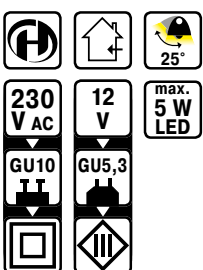

129,95

Art.-Nr.	500591	500595	500592	500596
Ø (L x B) mm	Ø 92	Ø 92	92 x 92	92 x 92
Deckenöffnung mm	Ø 78	Ø 78	Ø 78	Ø 78
Einbautiefe mm	min. 95 mm	min. 95 mm	min. 95 mm	min. 95 mm
Aufbauhöhe mm	3	3	3	3
Farbe	Aluminium, silber	schwarz	Aluminium, silber	schwarz
Ausstattung	GU5,3 Fassung mit 200mm Kabel, GU10 Fassung mit 180mm Teflon Kabel			
Preis €	20,95	20,95	20,95	20,95