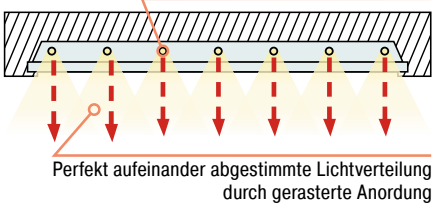

BACK-LIT LED Einlegeleuchte:

LED-Chips über die komplette Fläche