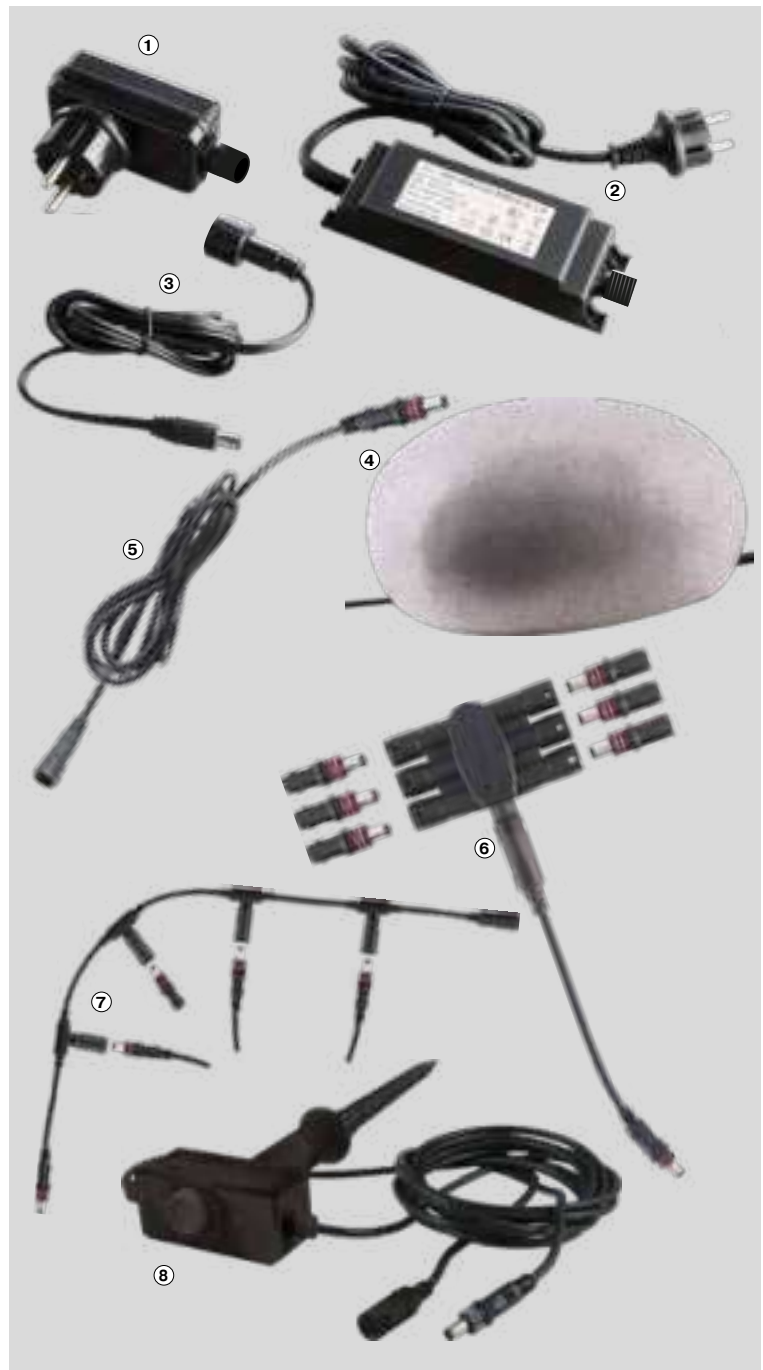

Buchsenabstand ca. 2 m maximal 30W

21209		42,95
-------	--	-------

⑧ Praktisches Zubehör

· mit Erdspeiß, 2 x 1,5 m Kabel mit HEICONNECT Stecker 12 V, Gesamthöhe 285 mm

Art.-Nr.	Ausführung	Preis €
20514	Dämmerungsschalter einstellbar 3-300 Lux	32,95
20515	Bewegungsmelder Leuchtdauer einstellbar 30-480 Sek. Ansprechhelligkeit 100 Lux 120°, 5 m Reichweite	32,95