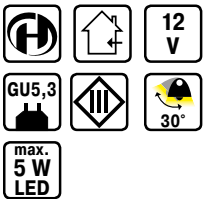

Unsere Empfehlung:

Passende Lampe:

Art.-Nr: 500705

Art.-Nr: 500706

Katalogseite: 281

Art.-Nr.	23240	23242	23244	23552	23554
Bezeichnung	DL6801	DL6801	DL6801	DL6801	DL6802
Farbe	weiß	chrom blank	chrom matt	natur, Schliifoptik	natur, Schliifoptik
Ø (L x B) x H mm	Ø 90 x 64	Ø 90 x 64	Ø 90 x 64	Ø 90 x 64	86 x 86 x 64
Deckenöffnung mm	Ø 68	Ø 68	Ø 68	Ø 68	Ø 68
Einbautiefe mm	60	60	60	60	60
Material	Stahl	Stahl	Stahl	Edelstahl	Edelstahl
Preis €	6,95	8,45	7,95	9,95	9,45