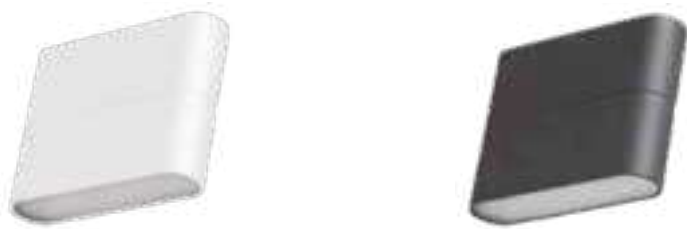

Art.-Nr.	500579	500023
Leistung	8,5 W	8,5 W
Lichtstrom	400 lm	400 lm
H x B x T mm	90 x 110 x 28	90 x 110 x 28
Farbe	weiß	anthrazit
Preis €	72,95	72,95