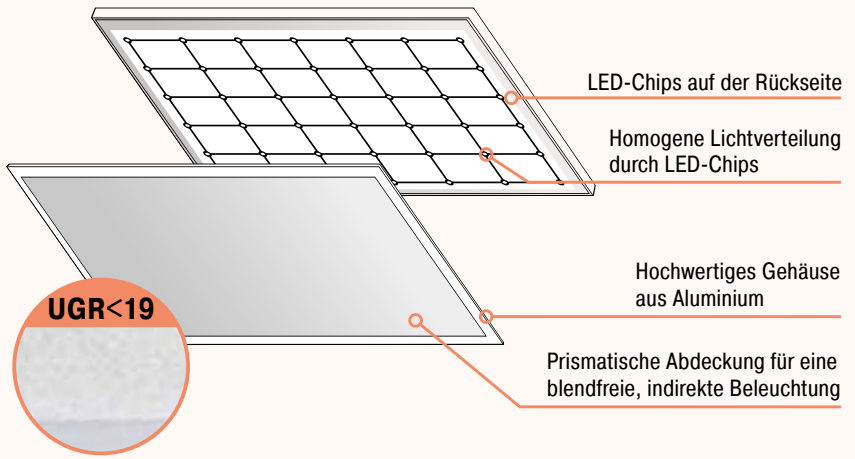

Herkömmliche LED Einlegeleuchten:

Homogene Lichtverteilung durch LED-Chips auf der Rückseite