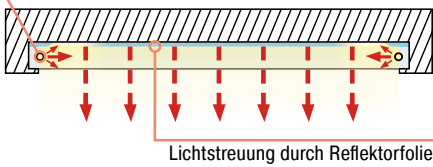

Herkömmliche LED Einlegeleuchten:

LED-Chips nur seitlich