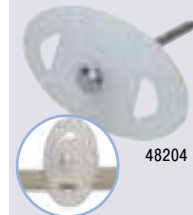

KLEMM- UND INSTALLATIONS-MATERIAL

Spannungsprüfer

Art.-Nr.	Länge	Preis €
46268	140 mm	0,95

Lüsterklemmleiste 12-polig

Riegel à 12 Klemmen

Art.-Nr.	Klemmbereich	Nennquerschnitt A	Preis €
48100	bis 1,5 mm²	4 mm²	5 0,95
48105	bis 2,5 mm²	6 mm²	6 0,95
48110	bis 4,0 mm²	10 mm²	15 1,95
48115	bis 6,0 mm²	16 mm²	30 2,95

48100
48105
48110
48115

43495

Aderendhülsen

- 400 Stück sortiert mit Kragen
- Kennfarbe DIN 50 x 0,5 mm² weiß
- 100 x 0,75 mm² grau, 100 x 1,00 mm² rot
  100 x 1,5 mm² schwarz, 50 x 2,5 mm² blau

Art.-Nr.	Stück	Preis €
43495	400	30,95

Aderendhülsen - verzinkt

Art.-Nr.	Ausführung	Länge	VPE	Preis €
43421	0,75 mm	6 mm	100	2,95
43422	1,0 mm	6 mm	100	2,95
43423	1,5 mm	7 mm	100	2,95
43424	2,5 mm	7 mm	100	2,95

43421

Isolierband

- VDE-geprüft

Länge: 10 m , Breite: 15 mm

Art.-Nr.	Farbe	VPE	Preis €
48020	schwarz	1	0,95
48021	weiß	1	0,95
48022	rot	1	0,95
48023	blau	1	0,95
48024	grün	1	0,95
48025	gelb	1	0,95
48026	grau	1	0,95
48027	braun	1	0,95
48028	lila	1	0,95
48033	grün-gelb	1	1,95

48020 - 48033

Thekenaufsteller

48035	40 Rollen sortiert	40,95
Inhalt: 10 x schwarz, 5 x weiß, 5 x rot, 5 x blau, 5 x gelb, 5 x grün, 5 x grau		

48035

48520

48531

Kabelbinder aus Polyamid

Art.-Nr.	Maße mm	Farbe	VPE	Preis €
48510	100 x 2,5	natur	100	0,95
48514	200 x 2,5	natur	100	2,95
48520	200 x 4,8	natur	100	3,95
48524	300 x 4,8	natur	100	5,95
48527	400 x 4,8	natur	100	8,95
48528*	100 x 2,5	schwarz	100	0,95
48530*	200 x 2,5	schwarz	100	2,95
48531*	200 x 4,8	schwarz	100	3,95
48532*	300 x 4,8	schwarz	100	5,95
48533*	400 x 4,8	schwarz	100	8,95

*UV-beständig

Nagelschelle flexibel mit Nägel

Art.-Nr.	Kabel-Ø	Nagel	VPE	Preis €
grau				
48279	4-7 mm	35 mm	200	10,50
48211	7-11 mm	23 mm	100	5,50
48213	7-11 mm	35 mm	100	5,50
48214	7-11 mm	40 mm	100	5,50
48280	10-14 mm	40 mm	50	3,95

48213

Nagelscheibe

- Zur Fixierung von Leitungen im geschlitzten Mauerwerk
- Für bis zu 4 NYM 3G1,5mm²