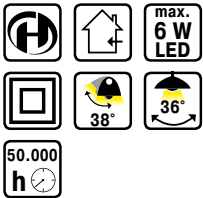

Art.-Nr.	500600
Ø (L x B) mm	Ø 80
Deckenöffnung mm	Ø 68
Einbautiefe mm	50 mm
Aufbauhöhe mm	2,5
Farbe	weiß
Treiber L x B x H mm	125 x 46 x 25 mm (inkl. Knickschutz)
Preis €	49,95