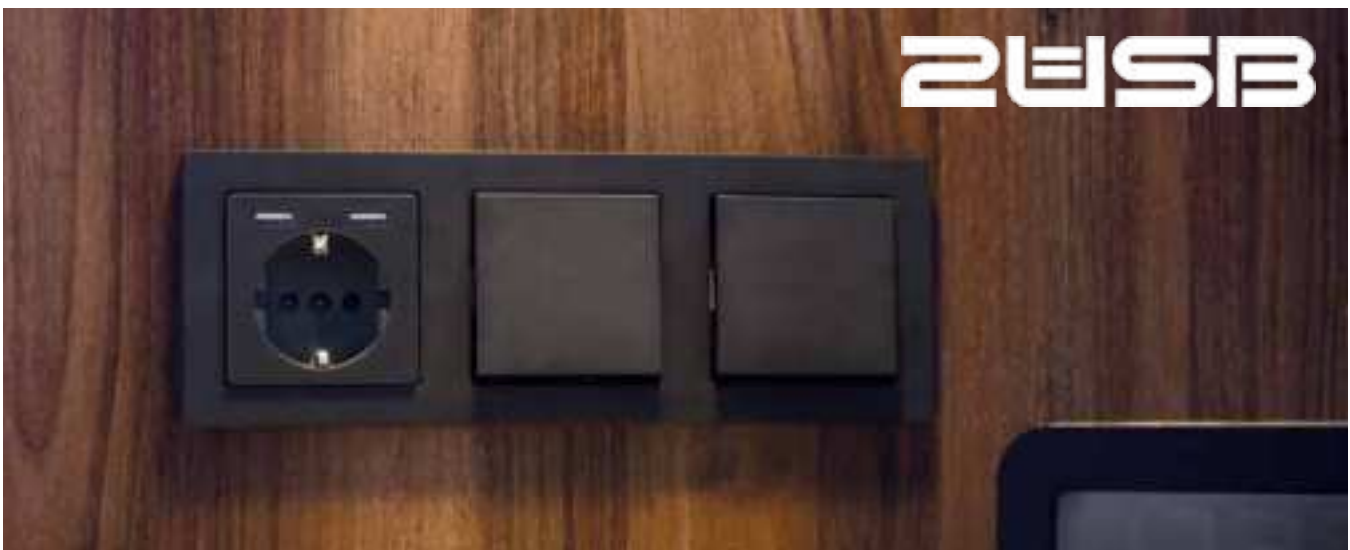

SMARTE LADESTECKDOSEN

Alle 2USB Produkte sind mit der 2USB chargeMAX-Technologie ausgestattet. Die Technologie ermöglicht intelligentes, effizientes und akkuschonendes Laden, das Ladeprotokoll Ihres Gerätes wird dynamisch erkannt und die Stromversorgung für Ihr Gerät wird optimiert. Egal ob Sie ein Apple® - oder Android®-Gerät haben, mit 2USB chargeMAX laden Sie immer schnell und sparen dadurch Zeit.

Die Steckdoseneinsätze passen in 55 x 55 mm Abdeckrahmen der namhafter Hersteller, z. B. Gira, Jung, Busch-Jäger

2USB Schutzkontakt-Steckdose inCharge Pro55, USB A/C

- Gleichzeitiges Aufladen von zwei USB-Geräten, während parallel ein Gerät über die Steckdose betrieben werden kann
- **Passt durch die Abmessungen 55 x 55 mm in viele marktübliche Abdeckrahmen namhafter Hersteller wie z.B. Jung, Gira, Busch Jäger**
- 250V ~ 50Hz, 16A | mit KEMA-Zertifizierung durch DEKRA und VDE | 5V, 15W, 3A mit **zwei USB Ladebuchsen A/C** | Stand-by Verbrauch < 70 mW
- Mit integriertem, erhöhtem Berührungsschutz, schraubenlose Doppelfederklemmen für einen schnellen und sicheren Netzanschluss, Montage über Spreizkrallen oder Schraublöcher möglich

Art.-Nr.	Farbe	Maße H x B mm	Einbautiefe mm	Preis €
501092	reinweiß glänzend (ähnlich RAL9010)	55 x 55	Einbautiefe: 32	93,95
501093	cremeweiß glänzend (ähnlich RAL9001)	55 x 55	Einbautiefe: 32	99,95
501094	reinweiß matt (ähnlich RAL9010)	55 x 55	Einbautiefe: 32	102,95
501095	schwarz glänzend (ähnlich RAL9005)	55 x 55	Einbautiefe: 32	102,95
501096	anthrazit matt (ähnlich RAL7016)	55 x 55	Einbautiefe: 32	102,95

2USB Schutzkontakt-Steckdose inCharge Pro55, USB A/A