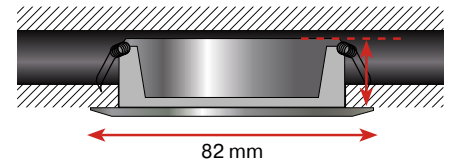

- Kompaktes Einbaudownlight mit geringer Einbauhöhe für direkten Netzanschluss mit abgestufter Dimmbarkeit über den Lichtschalter
- Die raumseitig höhere Schutzart erlaubt auch den Einsatz in Feuchträumen.
- ABS weiß oder Metalloptik Nickel, PC
- In 3 Stufen dimmbar über Lichtschalter (10%, 50% und 100%), startet mit 100% Helligkeit
- Raumseitig höhere Schutzart IP44
- Einbautiefe nur 30 mm

Art.-Nr.	500667	500668
Leistung	5 W	5 W
Lichtstrom	400 lm	440 lm
Ø x H mm	82 x 30	82 x 30
Deckenöffnung mm	Ø 72	Ø 72
Farbe	weiß	nickel
Preis €	12,95	15,95