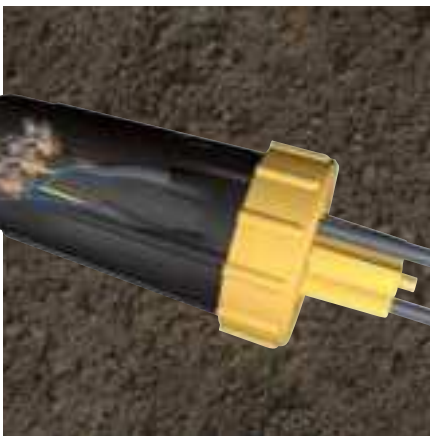

Art.-Nr.	45605	45607
Ø x L mm	60 x 180	90 x 240
Ausstattung	für Kabel-Ø: 6 - 14 mm	für Kabel-Ø: 6 - 25 mm
Preis €	32,95	55,95

TISCHSTECKDOSEN MIT SCHALTER

- Tischsteckdosen mit integriertem Schalter
- Mit erhöhtem Berührungsschutz