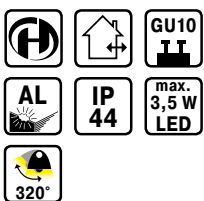

Art.-Nr.	500026
Ø x H mm	Ø 60 x 280 - 315
Farbe	anthrazit
Preis €	76,95