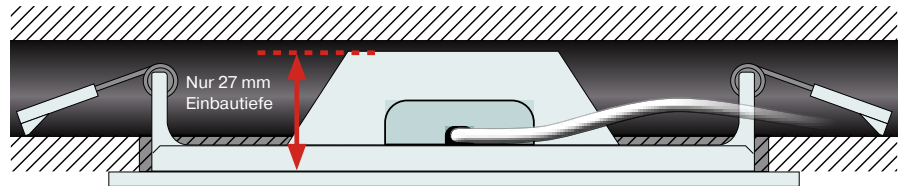

LED EINBAUDOWNLIGHT LE MANS

- Das extrem flache Gehäuse mit 27 mm Einbautiefe eignet sich auch hervorragend für den Einbau unter Lüftungskanälen und Unterzügen
- Die Downlights sind bei Dimmbarkeit mit Phasenabschnitt-Dimmern ideal für den Austausch von überalterten Kompaktleuchtstoff Downlights geeignet, der breite Abdeckung überdeckt bei Bedarf auch größere Einbauöffnungen bis zum Außenmaß
- Gehäuse und Diffusor PC, weiß bzw. transparent
- Gleichmäßige Ausleuchtung der leuchtenden Fläche durch Seitenlichteinspeisung mit mikrop Prismiertem Extraktor
- Dimmbar mit Phasenabschnitt-Dimmer
- Weißer Abdeckung mit 5 mm Aufbau, Einbautiefe 27 mm
- Über Schalter an der Leuchte einstellbare Lichtfarbe 3000K/4000K/6000K
- Anschlussfertig mit integriertem Betriebsgerät und 150 mm Leitung mit freien Enden

Art.-Nr.	501375	501376	501377	501378	501379
Leistung	6 W	12 W	18 W	20 W	24 W
Lichtstrom	430 lm	1000 lm	1650 lm	1800 lm	1950 lm
Ø x H mm	115 x 32	170 x 32	220 x 32	240 x 32	240 x 32
Deckenöffnung mm	100 - 110	150 - 160	200 - 210	220 - 230	220 - 230
Preis €	20,95	27,95	35,95	39,95	40,95