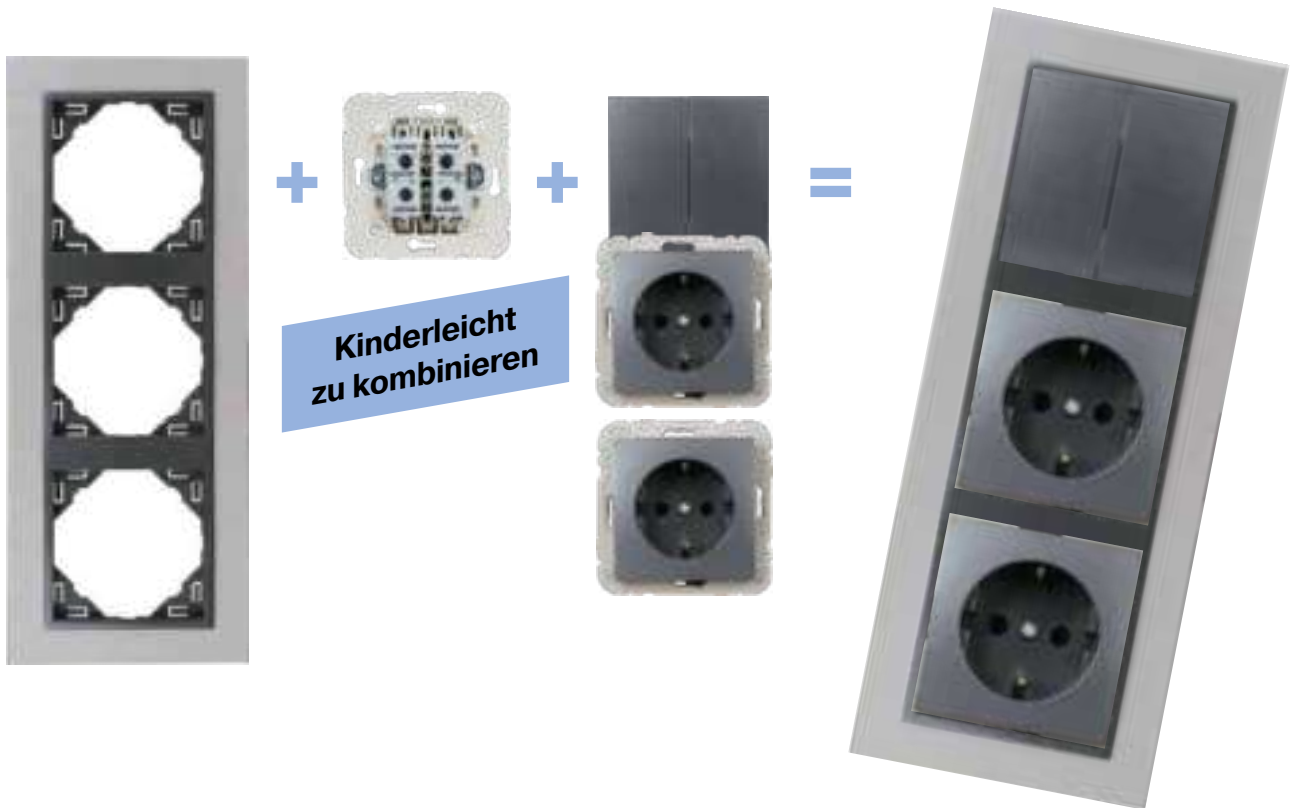

SCHALTERSERIE PORTO

Die flexible Schalterserie PORTO passt sich mit ihren unterschiedlichen Farbvarianten jedem Wohntrend an. Wählen Sie aus den Wippen-Farben Polarweiß und Grau und kombinieren Sie diese mit hochwertigen Rahmenmodellen. So entsteht Ihre individuelle Schalterkollektion für Ihr Zuhause!