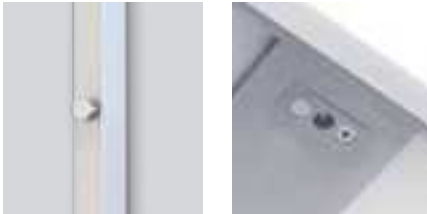

Art.-Nr.	500786
Leistung	80 W
Lichtstrom	7500 lm
H x L x B mm	1970 x 610 x 280
Ausstattung	Inklusive Bewegungsmelder, Nach 30 Min. Reduzierung des Lichtes um 30%, nach insgesamt 60 Min. Autooff
Preis €	959,95