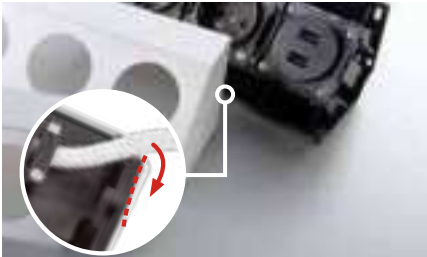

**Passgenaue Kabeldurchführung durch
abtrennbare Blendenecken**

Art.-Nr.	500069	500071	500070
Bezeichnung	Steckdose 2-fach	Steckdose 3-fach	Steckdose 2-fach + 2 x USB
Ausführung	mit Schutzkontaktsteckdosen		mit Schutzkontaktsteckdosen + 2 USB-Ports
USB-Anschluss	-		2 x 5V DC, max. 2,10A
B x H x T mm	127 x 76 x 76	187 x 76 x 76	
Ausführung	mit 1 m Anschlusskabel 3G 1,5 mm² + freien Enden, für Auf- und Unterbau, Steckdosen bereits vorverdrahtet		
Preis €	33,95	42,95	62,95