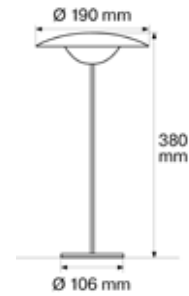

Art.-Nr.	501233
Leistung	2 W
Lichtstrom	230 lm
Farbe	anthrazit
Preis €	109,95