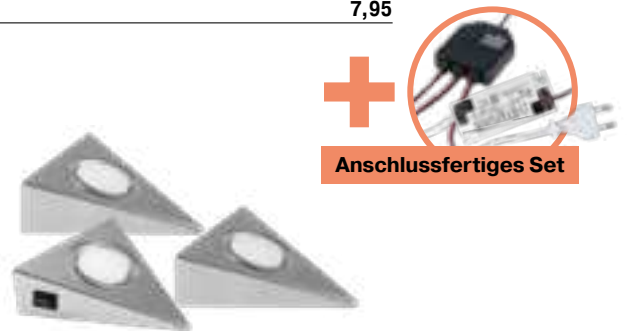

Art.-Nr.	23009
Leistung	3 x 2 W
Lichtstrom	3 x 140 lm
L x B x H mm	135 x 137 x 45
Treiber L x B x H mm	88 x 37 x 23
Preis €	54,95