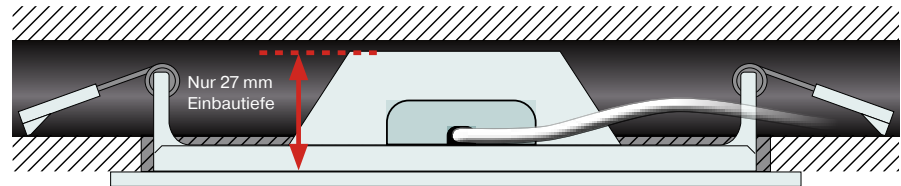

LED EINBAUDOWNLIGHT LE MANS

- Das extrem flache Gehäuse mit 27 mm Einbautiefe eignet sich auch hervorragend für den Einbau unter Lüftungskanälen und Unterzügen
- Die Downlights sind bei Dimmbarkeit mit Phasenabschnitt-Dimmern ideal für den Austausch von überalterten Kompaktleuchtstoff Downlights geeignet, der breite Abdeckung überdeckt bei Bedarf auch größere Einbauöffnungen bis zum Außenmaß
- Gehäuse und Diffusor PC, weiß bzw. transparent
- Gleichmäßige Ausleuchtung der leuchtenden Fläche durch Seitenlichteinspeisung mit mikrop Prismiertem Extraktor
- Dimmbar mit Phasenabschnitt-Dimmer
- Weißer Abdeckung mit 5 mm Aufbau, Einbautiefe 27 mm
- Über Schalter an der Leuchte einstellbare Lichtfarbe 3000K/4000K/6000K
- Anschlussfertig mit integriertem Betriebsgerät und 150 mm Leitung mit freien Enden

Art.-Nr.	501380	501381	501382	501383	501384
Leistung	6 W	12 W	18 W	20 W	24 W
Lichtstrom	430 lm	1000 lm	1650 lm	1800 lm	1950 lm
L x B x H mm	115 x 115 x 32	165 x 165 x 32	220 x 220 x 32	220 x 220 x 32	220 x 220 x 32
Deckenöffnung mm	105 x 105	155 x 155	205 x 205	205 x 205	205 x 205
Preis €	20,95	27,95	35,95	39,95	40,95