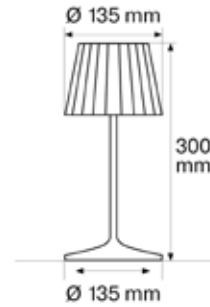

LED AKKU TISCHLEUCHE *Muffin*

- Betrieb ohne Kabel, ein nachhaltiger Ersatz für Tischbeleuchtung
- In 3 Stufen (100%, 40% 10%) dimmbar über einen Sensor-Schalter auf dem Leuchtenkopf
- Sanfte, blendfreie Beleuchtung durch nach unten gerichtete Abstrahlung
- Moderne, zeitlose Formgebung als Schirmleuchte
- Bis zu 12 Stunden Betriebszeit auf 40 % Dimmniveau
- Aluminium Druckguss, pulverbeschichtet, PMMA satiniert
- Inkl. 1,20 m USB-C Ladekabel
- Lieferung erfolgt ohne Ladegerät. Passende Ladegeräte finden Sie auf Seite 29

Light2go

NEU

Art.-Nr.	501229
Leistung	2 W
Lichtstrom	180 lm
Farbe	weiß
Preis €	99,95