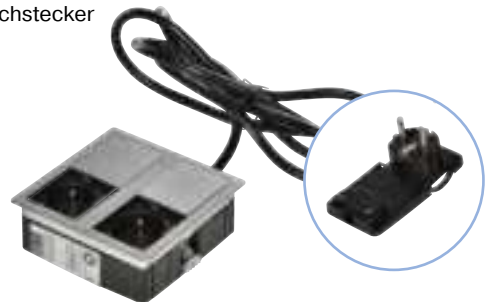

Art.-Nr.	28198	28197
Steckdosen	3-fach	2-fach & USB-Ladeanschluss
L x B mm	244 x 118	244 x 118
Ausschnitt L x B x T mm	220 x 108 x 74	220 x 108 x 74
Preis €	162,95	212,95

EINBAUSTECKDOSE VersaHIT DUAL

- Intelligentes Verschlussystem - durch Drücken einer der Tasten gleitet die Abdeckung zurück und öffnet die Steckdose, die dann manuell vollständig geöffnet werden kann
- Ideal für Küche, Wohnbereich und Büro
- Geringe Einbautiefe von 40 mm
- Aluminium, gebürstet
- Inklusive 2 m Anschlussleitung + Flachstecker
- mit 2 Schutzkontaktsteckdosen