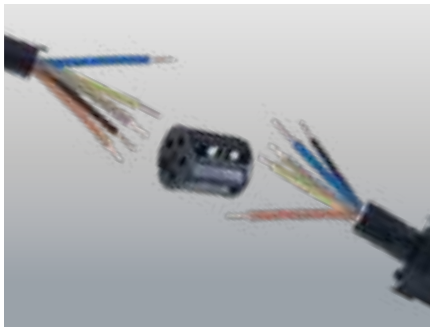

KABELVERBINDER IP68

Art.-Nr.	45608	45611	45609	45613	21041
Ausführung	3-polig	5-polig	3-polig, T-Verbinder	3-polig X-Verbinder	1 Eingang, 2 Ausgänge
L x B x H mm	115 x Ø 26,5	130 x Ø 32	110 x 73 x 26,5	106 x 102 x 26,5	125 x 40 x 64
Kabeldurchführungen	7-13 mm² bis NYY 3G 1,5 mm²	8-14 mm² NYY-J, H07 RN-F bis 5G 1,5 mm²	7-13 mm² bis NYY 3G 1,5 mm²		max. 3G 1,5 mm²
Preis €	12,95	13,95	16,95	15,95	16,95