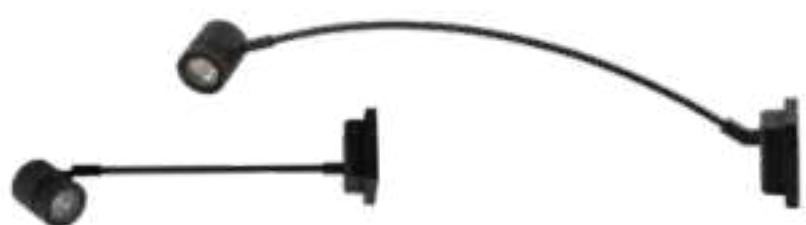

Art.-Nr.	500055	500056
Kopf Ø x H x L mm	Ø 67 x 78 x 500	Ø 67 x 78 x 800
B x H mm	82 x 106	82 x 106
Farbe	anthrazit	anthrazit
Preis €	129,95	149,95

· Lieferung erfolgt ohne Lampe (achten Sie auf unsere Empfehlung)