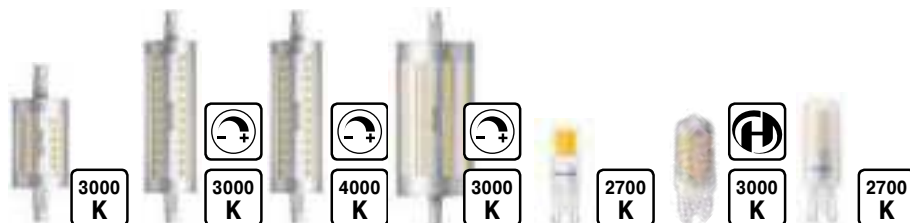

230V AC **LED RETROFIT LAMPEN R7S & G9**

3000
K

3000
K

4000
K

3000
K

2700
K

3000
K

2700
K

Art.-Nr.	PH-71394500	PH-71400300	PH-71406500	PH-64673800	PH-30389800	500664	PH-65780200
Sockel	R7s	R7s	R7s	R7s	G9	G9	G9
Leistung	7,5 W	14 W	14 W	17,5 W	2 W	3,5 W	4,8 W
Äquivalenzwert	60 W	120 W	120 W	150 W	25 W	35 W	60 W
Lichtstrom	950 lm	2000 lm	2000 lm	2460 lm	220 lm	350 lm	570 lm
Lebensdauer	15.000 Std.	15.000 Std.	15.000 Std.	15.000 Std.	15.000 Std.	25.000 Std.	15.000 Std.
Ø x L mm	Ø 29 x 78	Ø 29 x 118	Ø 29 x 118	Ø 42 x 118	Ø 14,5 x 48	Ø 17 x 42	Ø 19 x 60
EEK							
Preis €	23,95	32,95	34,95	45,95	11,95	4,95	21,95