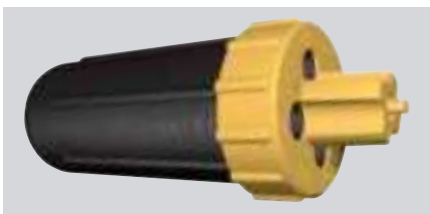

Art.-Nr.	45605	45607
Ø x L mm	60 x 180	90 x 240
Ausstattung	für Kabel-Ø: 6 - 14 mm	für Kabel-Ø: 6 - 25 mm
Preis €	32,95	55,95

TISCHSTECKDOSEN MIT SCHALTER

- Tischsteckdosen mit integriertem Schalter
- Mit erhöhtem Berührungsschutz