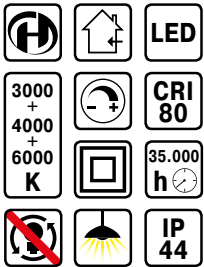

- Das extrem flache Gehäuse mit 27 mm Einbautiefe eignet sich auch hervorragend für den Einbau unter Lüftungskanälen und Unterzügen
- Die Downlights sind bei Dimmbarkeit mit Phasenabschnitt-Dimmern ideal für den Austausch von überalterten Kompaktleuchtstoff Downlights geeignet, der breite Abdeckung überdeckt bei Bedarf auch größere Einbauöffnungen bis zum Außenmaß
- Gehäuse und Diffusor PC, weiß bzw. transparent
- Gleichmäßige Ausleuchtung der leuchtenden Fläche durch Seitenlichteinspeisung mit mikrop Prismiertem Extraktor
- Dimmbar mit Phasenabschnitt-Dimmer
- Weißer Abdeckung mit 5 mm Aufbau, Einbautiefe 27 mm
- Über Schalter an der Leuchte einstellbare Lichtfarbe 3000K/4000K/6000K
- Anschlussfertig mit integriertem Betriebsgerät und 150 mm Leitung mit freien Enden

Art.-Nr.	501380	501381	501382	501383	501384
Leistung	6 W	12 W	18 W	20 W	24 W
Lichtstrom	430 lm	1000 lm	1650 lm	1800 lm	1950 lm
L x B x H mm	115 x 115 x 32	165 x 165 x 32	220 x 220 x 32	220 x 220 x 32	220 x 220 x 32
Deckenöffnung mm	105 x 105	155 x 155	205 x 205	205 x 205	205 x 205
Preis €	20,95	27,95	35,95	39,95	40,95