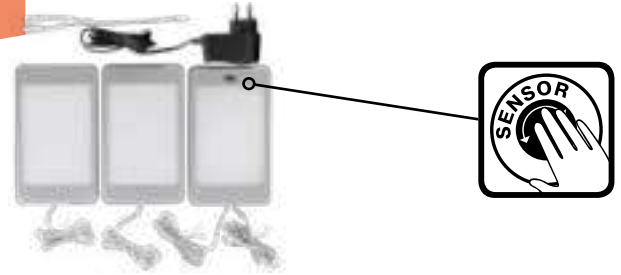

Art.-Nr.	28019
Leistung	3 x 6 W
Lichtstrom	3 x 320 lm
L x B x H mm	112 x 192 x 10
Preis €	109,95