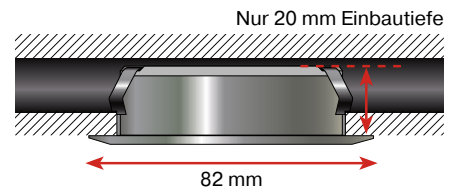

Art.-Nr.	500665	500666
Leistung	5 W	5 W
Lichtstrom	420 lm	420 lm
Ø x H mm	82 x 54	82 x 54
Deckenöffnung mm	Ø 72	Ø 72
Farbe	weiß	nickel
Preis €	10,95	13,95

LED EINBAUSTRAHLER AUSTIN

- Kompakter Einbaustrahler mit sehr geringer Einbautiefe für direkten Netzanschluss
- Die kreisrunde oder quadratische Blende der Punktlichtquelle erweitert die gestalterische Freiheit im Deckenspiegel
- Aluminium eloxiert, PC strukturiert
- Einbautiefe nur 20 mm, sichtbare Höhe 3 mm
- Mittelbreit strahlende Lichtverteilung