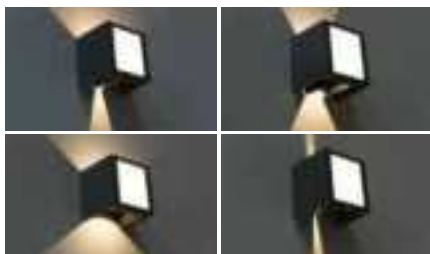

Art.-Nr.	37124	500040
Leistung	9 W	9 W
Lichtstrom	345 lm	345 lm
H x B x T mm	145 x 140 x 124	145 x 140 x 124
Farbe	anthrazit	weiß
Preis €	129,95	129,95