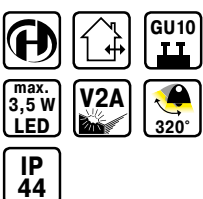

ERDSPIESSSTRAHLER PEKING, YUYAO

- Gartenstrahler mit Erdspieß und Edelstahlblende
- 320° drehbar gelagert
- 1,50 m Anschlussleitung mit Stecker IP44

H Unsere Empfehlung:

Passende Lampen:
Art.-Nr: 16055
Art.-Nr: 500942

Katalogseite: 279