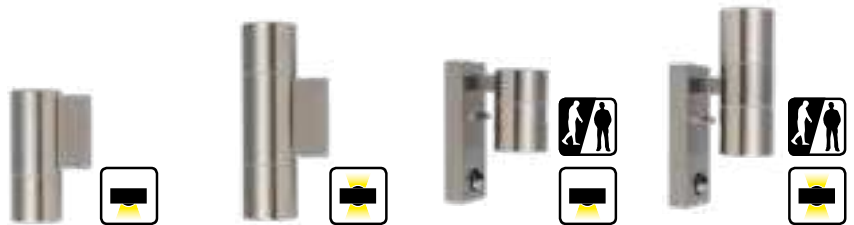

Art.-Nr.	35820	35821	35822	35823
Leistung	max. 1 x 3,5 W LED	max. 2 x 3,5 W LED	max. 1 x 3,5 W LED	max. 2 x 3,5 W LED
B x H x T mm	Ø 60 x 155 x 92	Ø 60 x 215 x 92	68 x 163 x 110	68 x 220 x 115
Preis €	39,95	54,95	63,95	79,95

· Lieferung erfolgt ohne Lampe (achten Sie auf unsere Empfehlung)