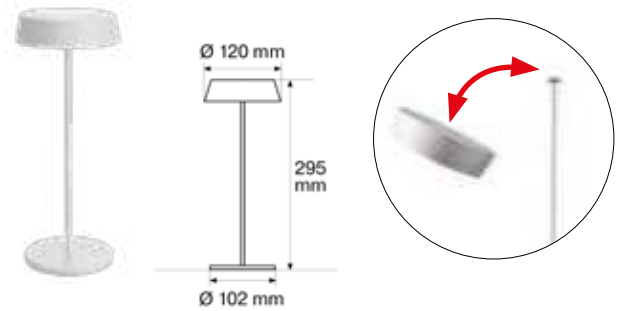

Light2go

NEU

Art.-Nr.	501229
Leistung	2 W
Lichtstrom	180 lm
Farbe	weiß
Preis €	99,95

LED AKKU TISCHLEUCHE *Enterprise*

- Betrieb ohne Kabel, ein nachhaltiger Ersatz für Tischbeleuchtung
- Stufenlos dimmbar über einen hinterleuchteten Sensor-Schalter auf dem Leuchtenkopf
- Sanfte, blendfreie Beleuchtung durch nach unten gerichtete Abstrahlung
- Klassische, zeitlose Formgebung
- Bis zu 8 Stunden Betriebszeit auf höchstem Dimmniveau
- Aluminium Druckguss, pulverbeschichtet, PMMA satiniert
- Inkl. 1,20 m USB-C Ladekabel
- Lieferung erfolgt ohne Ladegerät. Passende Ladegeräte finden Sie auf Seite 29

Light2go

NEU

Art.-Nr.	501233
Leistung	2 W
Lichtstrom	230 lm
Farbe	anthrazit
Preis €	109,95

LED AKKU TISCHLEUCHE *Disqa*

- Betrieb ohne Kabel, ein nachhaltiger Ersatz für Tischbeleuchtung
- Stufenlos dimmbar über einen Sensor-Schalter auf dem Leuchtenkopf
- Sanfte, blendfreie Beleuchtung durch nach unten gerichtete Abstrahlung
- Der Leuchtenkopf kann zum Laden vom Ständer getrennt werden
- Bis zu 12 Stunden Betriebszeit auf mittlerem Dimmniveau
- Aluminium Druckguss, pulverbeschichtet, PMMA satiniert
- Inkl. 1,20 m USB-C Ladekabel
- Lieferung erfolgt ohne Ladegerät. Passende Ladegeräte finden Sie auf Seite 29

Light2go

NEU

Art.-Nr.	501227
Leistung	2,2 W
Lichtstrom	196 lm
Farbe	weiß
Preis €	109,95

LED AKKU TISCHLEUCHE *Sidra*

- Betrieb ohne Kabel, ein nachhaltiger Ersatz für Tischbeleuchtung
- Stufenlos Dimmbar über einen hinterleuchteten Sensor-Schalter auf dem Leuchtenkopf
- Sanfte, blendfreie Beleuchtung durch nach unten gerichtete Abstrahlung mit seitlichem Rand
- Bis zu 8 Stunden Betriebszeit auf höchstem Dimmniveau
- Aluminium Druckguss, pulverbeschichtet, PC satiniert
- Inkl. 1,20 m USB-C Ladekabel
- Lieferung erfolgt ohne Ladegerät. Passende Ladegeräte finden Sie auf Seite 29