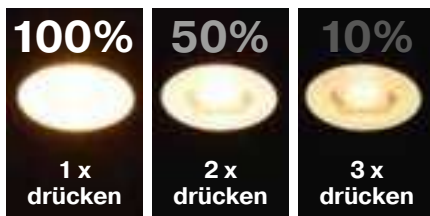

E14 230V AC

Art.-Nr.	16185	15027	15028
Socket	E14	E14	E14
Leistung	3 W	4 W	4 W
Äquivalenzwert	20 W	35 W	35 W
Lichtstrom	220 lm	400 lm	400 lm
Abstrahlwinkel	300°	280°	320°
Form	Kerze	Kerze	Tropfen
Lebensdauer	25.000 Std.	15.000 Std.	15.000 Std.
Ø x L mm	Ø 35 x 98	Ø 35 x 98	Ø 45 x 78
EEK			
Preis €	5,95	5,95	4,75

E27 230V AC LED RETROFIT LAMPEN

Art.-Nr.	15014	16059	16050	501162
Leistung	14 W	12 W	12 W	23 W
Äquivalenzwert	165 W	95 W	95 W	180 W
Lichtstrom	1200 lm	1180 lm	1180 lm	2400 lm
Abstrahlwinkel	36°	360°	360°	360°
Form	PAR38	3U	3U	4U
Ø x L mm	Ø 122 x 137	Ø 40 x 160	Ø 40 x 160	Ø 58 x 171
EEK				
Preis €	17,95	10,95	10,95	14,95

IN 3 STUFEN DIMMBAR LED MODUL MR16

Produktdetails:

- Dimmbar in 3 Stufen über Lichtschalter (100%, 50%, 10%)
- Startet immer mit 100%
- Direktanschluss 230V
- Ersetzt herkömmliche GU10 Leuchtmittel
- Passend in Einbauspots für QPAR16 / MR16 Typen

Einbautiefe: nur 40 mm

Art.-Nr.	500669
Leistung	5W
Äquivalenzwert	50W
Lichtstrom	460 lm
Einbautiefe mm	40
Ø x T mm	Ø 50 x 32
Material / Farbe	Kunststoff, Aluminium / weiß
Ausstattung	mit 130 mm Anschlusskabel + freie Enden
Preis €	9,95