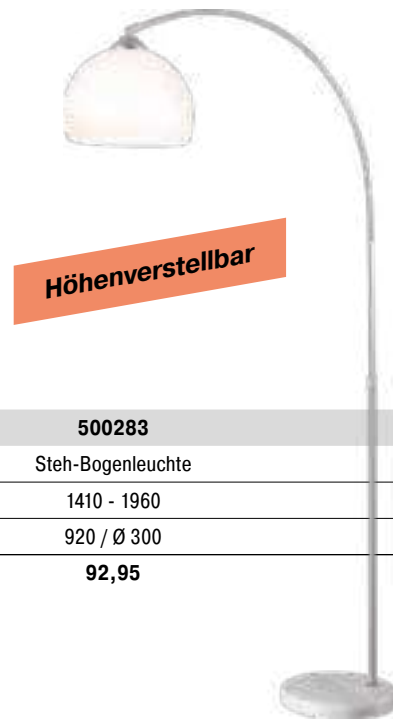

Art.-Nr.	500283
Ausführung	Steh-Bogenleuchte
Höhe mm	1410 - 1960
Ausladung / Ø mm	920 / Ø 300
Preis €	92,95

· Lieferung erfolgt ohne Lampe (achten Sie auf unsere Empfehlung)