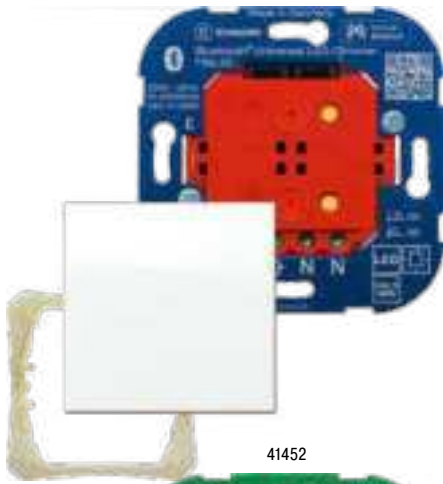

501144

41452

MULTIDIMMER überzeugen durch Flexibilität und einer besonders hohen Qualität

VIELSEITIGE MULTIDIMMER

Der vielseitige MULTIDIMMER ist kompatibel mit Schalterprogrammen von vielen namhaften Herstellern. Besonders beeindruckend sind seine Optimierungsmöglichkeiten zum flackerfreien Dimmen und eine absolut geräuschlose Arbeitsweise. Durch die ausgezeichnete Verarbeitung und die zuverlässige Funktion gibt es 5 Jahre Hersteller-Garantie.

Art.-Nr. Ausführung

Preis €

501144 **Universal LED Dimmer mit Bluetooth® wireless technology 5.0**

187,95

ISO-gate® - für ein maximales Leistungsspektrum und LED Kompatibilität. Geeignet für dimmbare LED Leuchtmittel, LED-Treiber, Filament-LEDs, Glüh-, HV- und NV-Halogenlampen, auch mit Smartphone/ Tablet zu bedienen: automatische Vernetzung mehrere Dimmer, individuelle Konfiguration von Lichtszenarien möglich, Einstellung der min. und max. Helligkeit, frei wählbare Einstellung des Dimmprinzip (Phasen-/Phasenabschnitt), Timerfunktion mit z.B Wake-up & Sundown-Simulation, Abwesenheitssimulation, Soundeffekt und vieles mehr möglich. Leistung 10-250 W/VA, LED 3-100W, Lasttyp R,C,

Dimmereinsatz mit Tastwippe und Halterahmen

501143 **Universaldimmer, geräuschlos**

71,95

ISO-gate® - für ein maximales Leistungsspektrum und LED Kompatibilität. Geeignet für dimmbare LED Leuchtmittel, LED-Treiber, Filament-LEDs, Glüh-, HV- und NV-Halogenlampen, Dimmprinzip kann manuell auf Phasen- bzw. Phasenabschnitt umgestellt werden, Dimmbereichseinstellung durch min. und max. Feineinstellungsmöglichkeit, mit Metallwelle 4 mm und mit Adapter 6 mm, Leistung 7-220 W/VA, LED 3-100W, Drehdimmer mit Druck-Wechsel-Schalter, Lasttyp R, L, C

41453 **Phasenabschnitt**