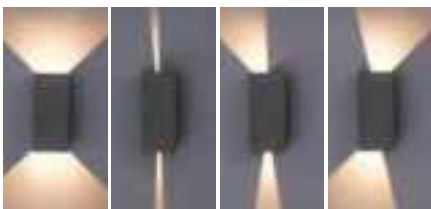

Art.-Nr.	35457
Leistung	12 W
Lichtstrom	760 lm
H x B x T mm	138 x 104 x 129
Farbe	anthrazit
Preis €	133,95

LED WANDLEUCHE TILO

- Der Lichtaustritt des schlanken Gehäuses nach oben und unten kann durch Blenden vollkommen individuell gestaltet werden
- Aluminium Druckguss, pulverbeschichtet, Glas klar
- Je 1 Paar Klappblenden für die Fassadenbeleuchtung nach oben und unten