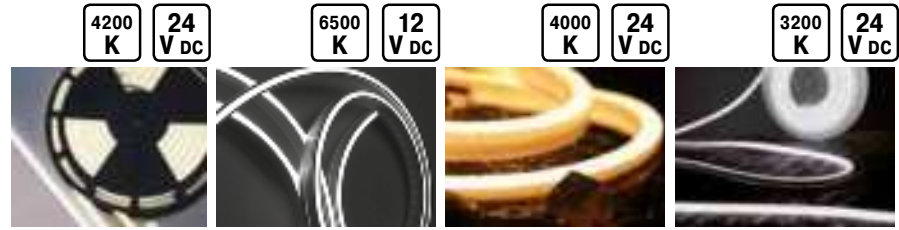

Art.-Nr.	500376	500377	500380	500383
Bezeichnung	NEO-LINE STRIP	NEO-LINE STRIP	NEO-LINE STRIP	NEO-LINE STRIP
Ausführung	IV-TOP	LINE-V	II-SIDE	I-TOP
Länge mm	5000	5000	4000	5000
Höhe x Breite mm	10 x 13	12 x 6	20 x 12	10 x 10
Biegeradius	> 100 mm (oben/unten)	> 15 mm (links/rechts)	> 150 mm (links/rechts)	> 150 mm (oben/unten)
Leistung	14,4 W/m	7,2 W/m	10 W/m	10 W/m
Lichtstrom	1000 lm/m (5000 lm = 5m)	180 lm/m (900 lm = 5m)	640 lm/m (2560 lm = 4m)	780 lm/m (3900 lm = 5m)
Länge Kürzbar	alle 33 mm	alle 25 mm	alle 50 mm	alle 50 mm
Ausstattung	Verfügt an einem Ende über ein Einspeisekabel		Verfügt an beiden Enden über ein Einspeisekabel. Es können bis zu 4 Rollen miteinander verbunden werden. Um einen Spannungsabfall zu vermeiden, ist eine mittige Einspeisung erforderlich	
Preis €	248,95	205,95	474,95	438,95