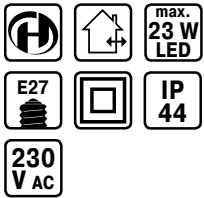

H Unsere Empfehlung:

Passende Lampe:
 Art.-Nr: 16050
 Art.-Nr: 16059
 Art.-Nr: 501162
 Art.-Nr: 16383
 Katalogseite: 277/278

Art.-Nr.	501000	501001	501002	501003
Farbe	weiß	granit	weiß	granit
Ø x H mm	Ø 200 x 400	Ø 200 x 400	Ø 200 x 700	Ø 200 x 700
Preis €	99,95	99,95	139,95	139,95