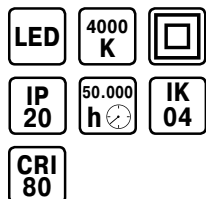

FÜR NOT- & HINWEISLEUCHTEN **LED-RÖHREN**

OSRAM

Art.-Nr.	TUB5-0136-41	TUB5-0212-41	TUB5-0288-41
Sockel	G5	G5	G5
Leistung	4 W	5 W	6 W
Lichtstrom	520 lm	650 lm	780 lm
Ø x L mm	Ø 18 x 136	Ø 18 x 212	Ø 18 x 288
EEK			
Preis €	21,95	31,95	32,95